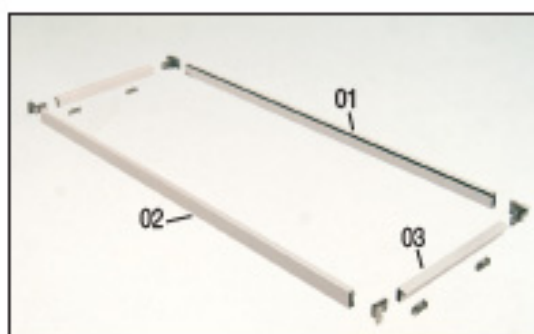

| Naziv | Artikl |
|-------------------------|------------|
| Vijak za alu profil SCI | 08VAZB4000 |

Naziv

Alu profil SCI 959

Artikl

2300001179

pribor za ALU policu

Naziv

01 Alu profil za police stražnji L - 4,1m, h 28 mm (zatvoreni profil)

02 Alu profil za police prednji L - 4,1m, h 28 mm (otvoreni profil)

03 Alu profil za police bočni L - 4,1m, h 28 mm (zatvoreni profil)

Artikl

2850R6584G

2850R6583G

2850R6581G

STAKLO I OGLEDALA 4mm**Lacobel standard:**