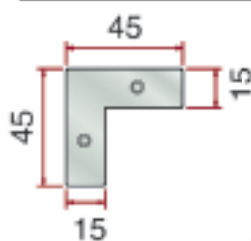

| Naziv | Artikl |
|-----------------------------|------------|
| Alu profil SCI "U" 2363 | 2300002363 |
| Alu profil BR5 SCI "U" 2363 | 2301002363 |

| Naziv | Artikl |
|-------------------------------|------------|
| Kutnik za alu profil SCI 2363 | 2302001SQZ |