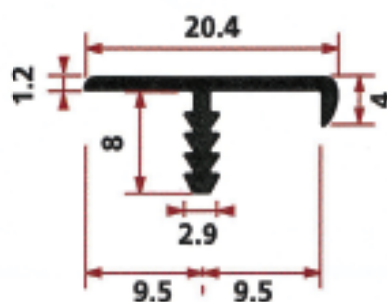

Naziv

Alu profil SCI 959

Artikl

2300001179