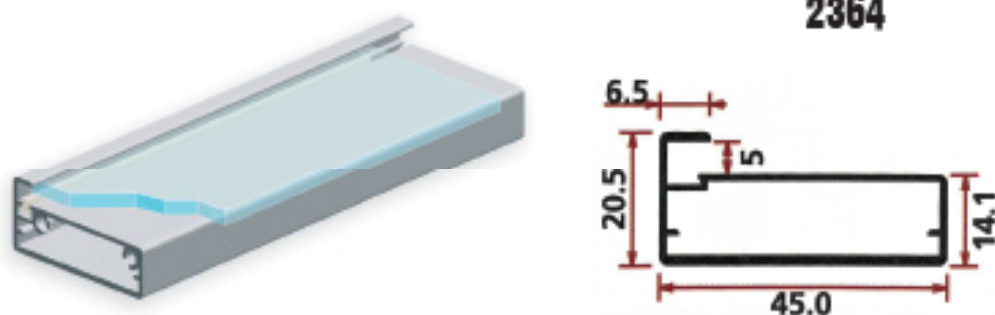

Naziv	Artikl
Alu profil SCI "U" 2364	232364650S