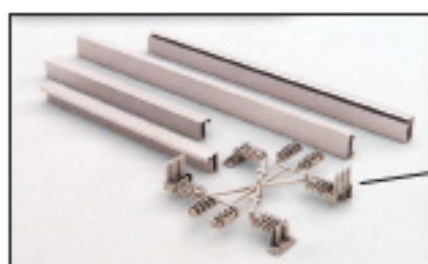

| Naziv | Artikl |
|-------------------------|------------|
| Vijak za alu profil SCI | 08VAZB4000 |

Naziv

Alu profil SCI 959

Artikl

2300001179

pribor za ALU policu

Naziv

01 Alu profil za police stražnji L - 4,1m, h 28 mm (zatvoreni profil)

02 Alu profil za police prednji L - 4,1m, h 28 mm (otvoreni profil)

03 Alu profil za police bočni L - 4,1m, h 28 mm (zatvoreni profil)

Artikl

2850R6584G

2850R6583G

2850R6581G

STAKLO I OGLEDALA 4mm**Lacobel standard:**