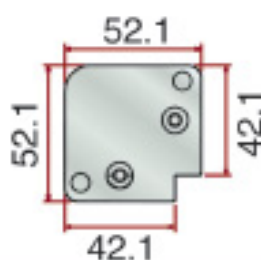

Naziv	Artikl
Kutnik za alu profil SCI 2364 i 2446	232000SOZ3

Naziv	Artikl
Vijak za alu profil SCI	08VAZB4000