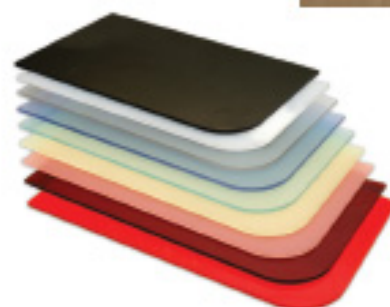

7035 AMBER
 9005 CLASSIC BLACK
 3004 DARK RED
 1586 LUMINOUS RED
 1435 METAL BLUE
 9006 METAL GREY
 2001 ORANGE
 1603 PASTEL BLUE
 1604 PASTEL GREEN
 9010 SOFT WHITE
 1014 BEIGE

Lacobel nestandard:

1098 CLASSIC RED
 1015 LIGHT BEIGE
 7021 DEEP GREY
 5002 LUMINOUS BLUE
 1164 LUMINOUS GREEN
 1601 LUMINOUS YELLOW
 8017 DARK BROWN

Lacobel ekskluziv:

9003 PURE WHITE
 2220 BLUE CHROMATIC
 4006 FUCHSIA

Ogledala:

OGLEDALO CLEAR
 OGLEDALO BRONCA
 OGLEDALO SIVO
 OGLEDALO ZELENO

Satinirano staklo:

STAKLO SATINIRANO CLEAR
 STAKLO SATINIRANO ZELENO
 STAKLO SATINIRANO PLAVO

Laminirano staklo:

STAKLO LAMINIRANO CLEAR
 STAKLO LAMINIRANO OPAL

Dekorativna stakla:

BIJELO ZLATO
 BRONCA DALL
 BRONCA METALIC
 MAT SIVA
 METAL METALIC
 SREBRNO METALIC
 SREBRNO OPAL

**Akrilno staklo 4 mm :**