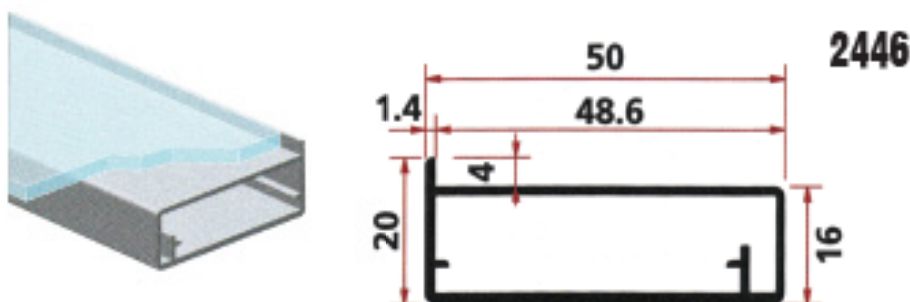

Naziv	Artikl
Alu profil SCI "U" 2446	2324465039