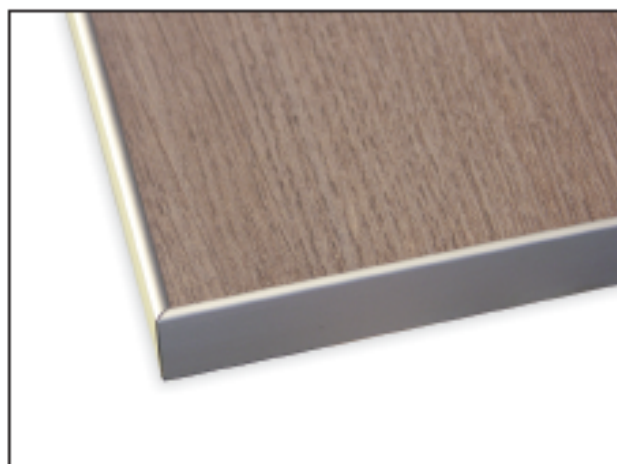

Naziv

Alu profil SCI 959

Artikl

2300001179