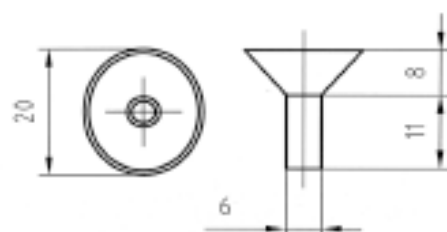

Naziv

Artikl br.

Držač stakla vakum

0800000387

pvc