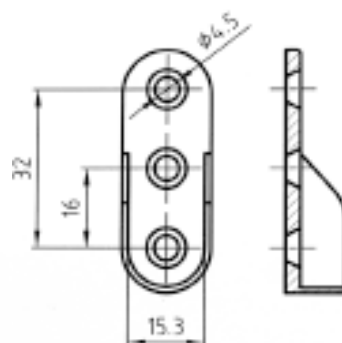

Naziv	Artikl br.	
Vješačica za garderobnu cijev	0800000132	crom

0800000008

0800000169

0800000317

Naziv	Artikl br.			
Nosač garderobne cijevi	0800000008	za cijev ø 18	bijela	pvc
Nosač garderobne cijevi	0800000039	za cijev ø 18	smeđa	pvc
Nosač ovalne cijevi - bok	0800000169	za cijev 30 x 15	crom	metal
Nosač ovalne cijevi - bok + strop	0800000317	za cijev 30 x 15	crom	metal
Nosač ovalne cijevi - bok	0800000318	za cijev 30 x 15	alu	alu