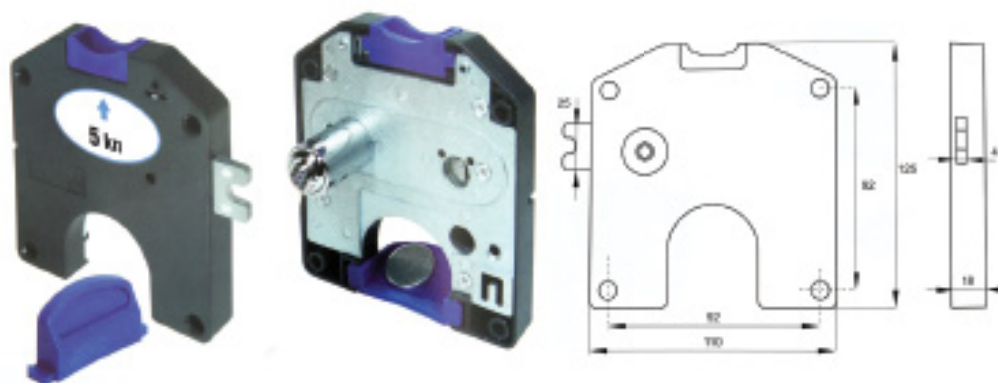

Naziv	Artikl br.
Bravica na kovanice 5 kn	0800001250