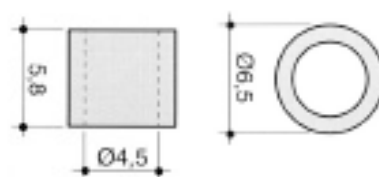

0502000165