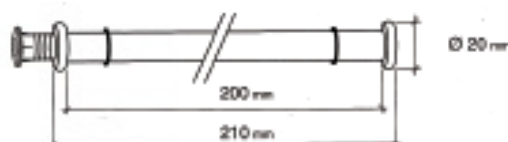

Unit matiča za drvo

Naziv	Artikl br.		
Nosač polica 2201	0801002201	cr	metal
Nosač polica 2201	0802002201	mcr	metal