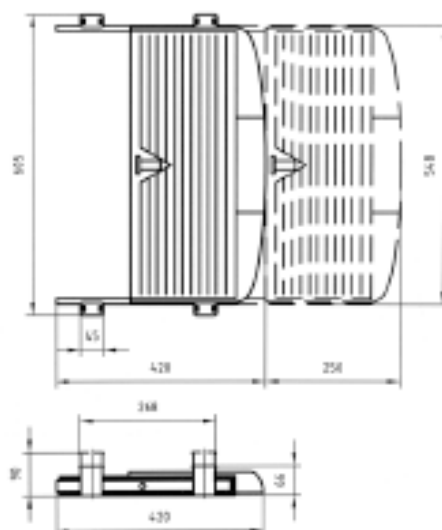

Naziv	Artikl br.			
Držač tipkovnice	0800000501	605 x 420 x 90	siva	pvc
Držač tipkovnice	0800000032	605 x 420 x 90	crna	pvc