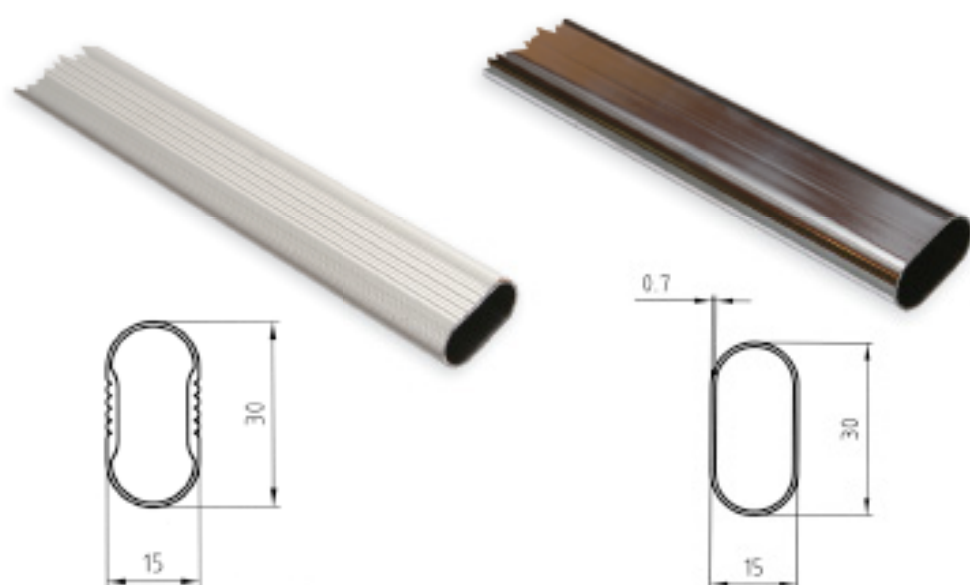

Naziv	Artikl br.	3000		
Cijev za ormar ovalna	0800000170	3000	30 x 15	crom
	0800001211	3000	30 x 15	alu

Naziv	Artikl br.	
Vješačica za garderobnu cijev	0800000132	crom