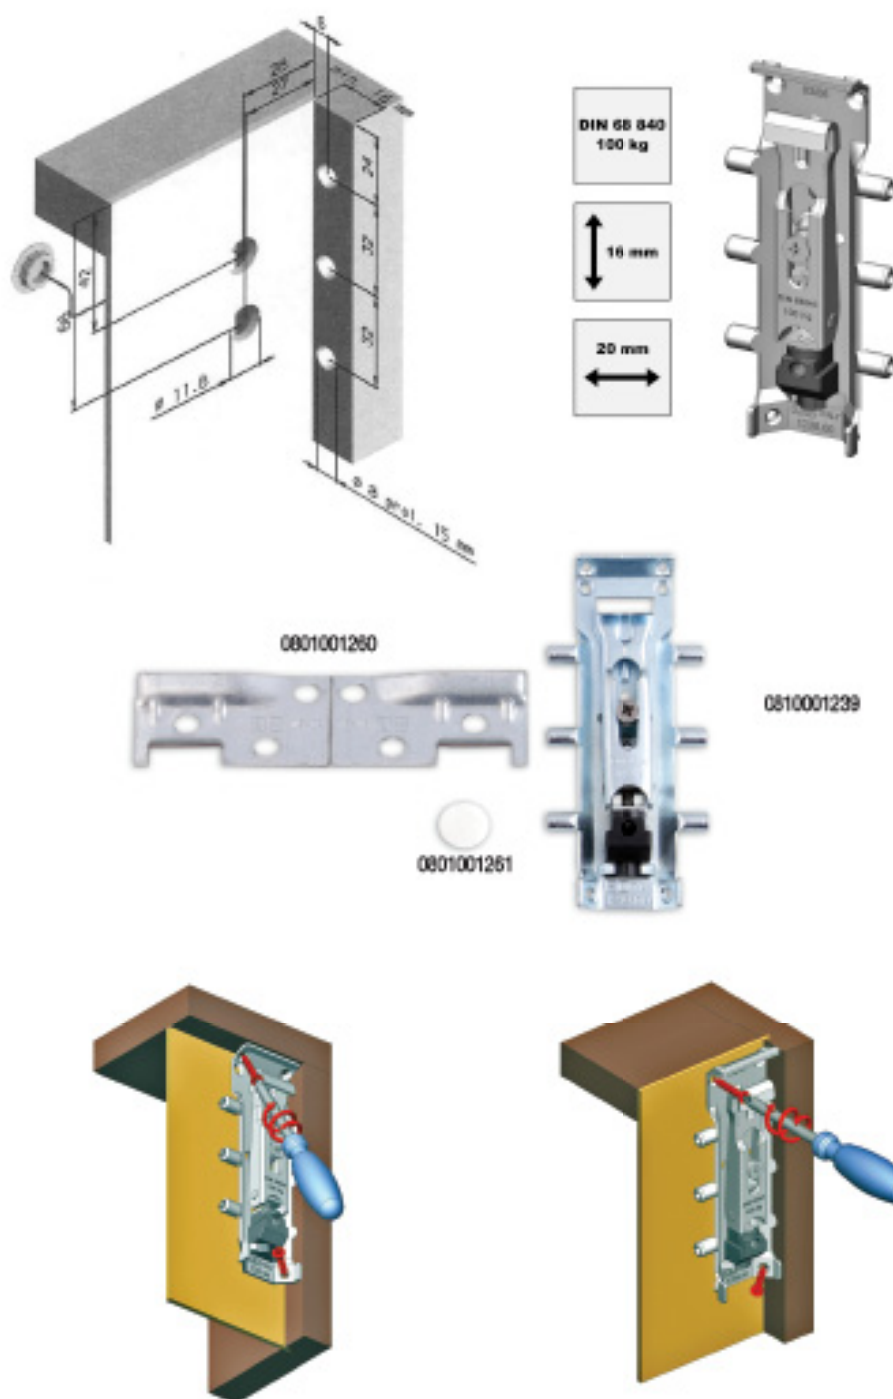

Naziv	Artikl br.	
Nosač visećih elemenata 100kg	0810001239	metal
Noseća letva L + D 100kg	0801001260	metal
Rozeta za nosač elementa 1239	0801001261	pvc