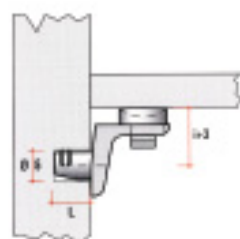

Naziv

Artikl br.

Nosач staklenih polica vakum

0800000380

cr

Naziv

Artikl br.

Nosач staklenih polica 4-10 mm

0800000469

rupa 5 mm

metal