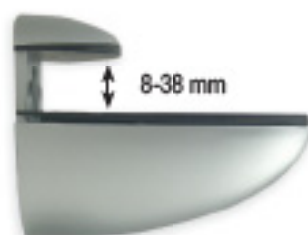

Naziv	Artikl br.		
Nosač polica 4-20 mm	0800000347	mcr	metal
Nosač polica 8-38 mm	0800000142	mcr	metal

Naziv	Artikl br.		
Nosač polica veliki crom	0800000466	cr	metal
Nosač polica veliki inox	0800000468	inox	metal
Nosač polica veliki RAL 9006	0800000126	ral 9006	metal
Nosač polica mali crom	0800000465	cr	metal
Nosač polica mali inox	0800000467	inox	metal
Nosač polica mali RAL 9006	0800000127	ral 9006	metal