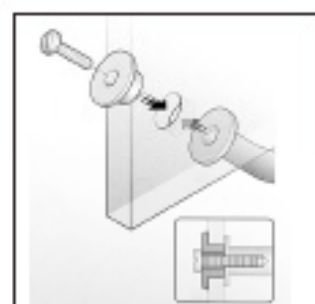

Naziv	Artikl br.		
Ublaživač silikonski	080000262	ø7 x 1,5	proziran
Ublaživač silikonski	0800001158	ø10 x 1,5	proziran

0502000165

050200127B

0502001890

Naziv	Artikl br.		
Uložak pvc za staklo	0502000165	ø6,5 x 6 mm	pvc
	050200127B	ø6 x 5 mm	pvc
	0502001890	ø6 x 20 mm	pvc