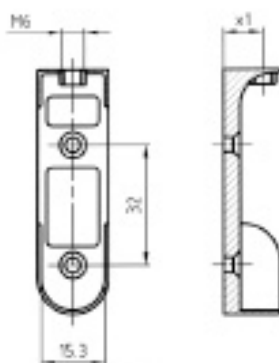

0800000317

Naziv	Artikl br.			
Nosač garderobne cijevi	0800000008	za cijev ø 18	bijela	pvc
Nosač garderobne cijevi	0800000039	za cijev ø 18	smeđa	pvc
Nosač ovalne cijevi - bok	0800000169	za cijev 30 x 15	crom	metal
Nosač ovalne cijevi - bok + strop	0800000317	za cijev 30 x 15	crom	metal
Nosač ovalne cijevi - bok	0800000318	za cijev 30 x 15	alu	alu