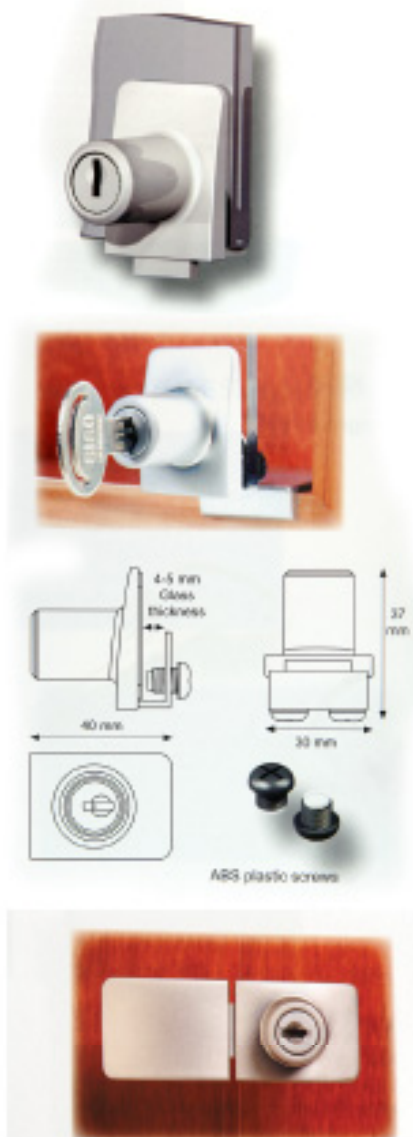

Brave i zaporni sustavi,
okovi za namještaj

04

Naziv

Bravica za centr. prednja X1018

Artikl br.

0614031260

Naziv

Bravica za centr. bočna X851N

Artikl br.

0601401327

0814095360

Naziv	Artikl br.
Bravica za jedna staklena vrata	0814095210
Prilivacnik za bravicu 1 staklena vrata	0814095360
Prilivacnik za bravicu 2 staklena vrata	0814095660

Naziv	Artikl br.
Bravica na kovanice 5 kn	0800001250