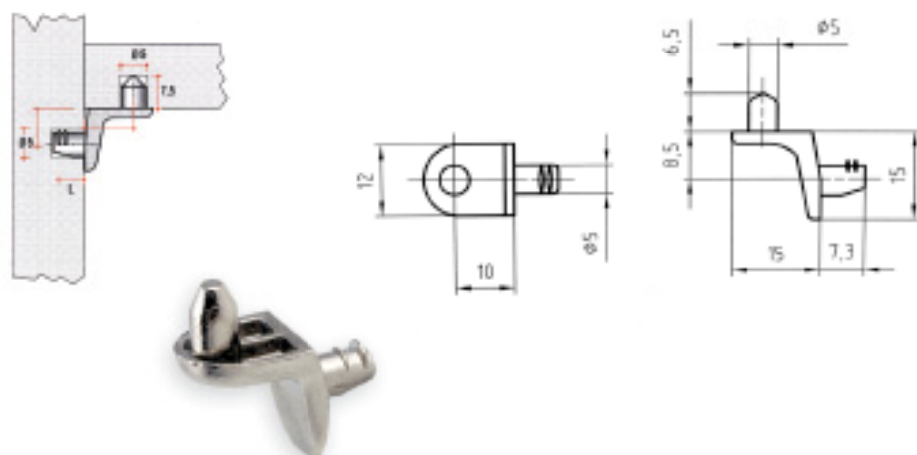

Naziv	Artikl br.	
Konzolni nosac polica	0828224720	cr