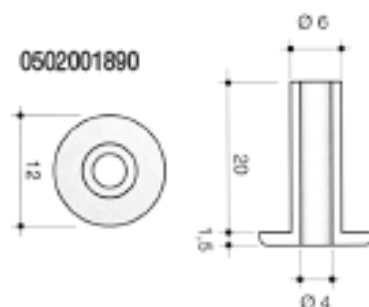

Naziv	Artikl br.	Nosivost		
Magnet	080000018	3,5 kg	48 x 16 x 14	bijeli
	080000043	3,5 kg	48 x 16 x 14	smeđi
	080000019	5 kg	58 x 27 x 14	bijeli
	080000044	5 kg	58 x 27 x 14	smeđi

Okovi za Hifi elemente

Naziv	Artikl br.		
Ublaživač silikonski	080000262	ø7 x 1,5	proziran
Ublaživač silikonski	0800001158	ø10 x 1,5	proziran

0502000165

050200127B

0502001890

Naziv	Artikl br.		
Uložak pvc za staklo	0502000165	ø6,5 x 6 mm	pvc
	050200127B	ø6 x 5 mm	pvc
	0502001890	ø6 x 20 mm	pvc