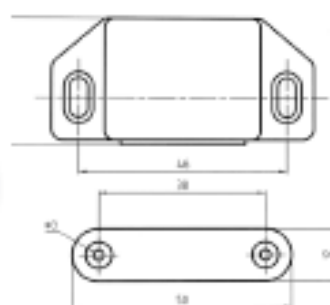

Naziv	Artikl br.	Nosivost		
Magnet	080000018	3,5 kg	48 x 16 x 14	bijeli
	080000043	3,5 kg	48 x 16 x 14	smeđi
	080000019	5 kg	58 x 27 x 14	bijeli
	080000044	5 kg	58 x 27 x 14	smeđi