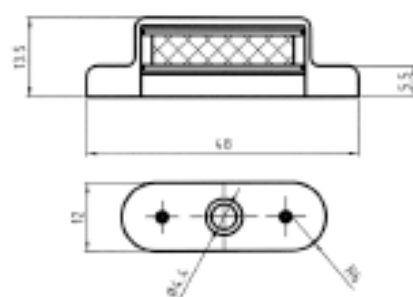

Naziv	Artikl br.	Nosivost		
Magnet	080000018	3,5 kg	48 x 16 x 14	bijeli
	080000043	3,5 kg	48 x 16 x 14	smeđi
	080000019	5 kg	58 x 27 x 14	bijeli
	080000044	5 kg	58 x 27 x 14	smeđi