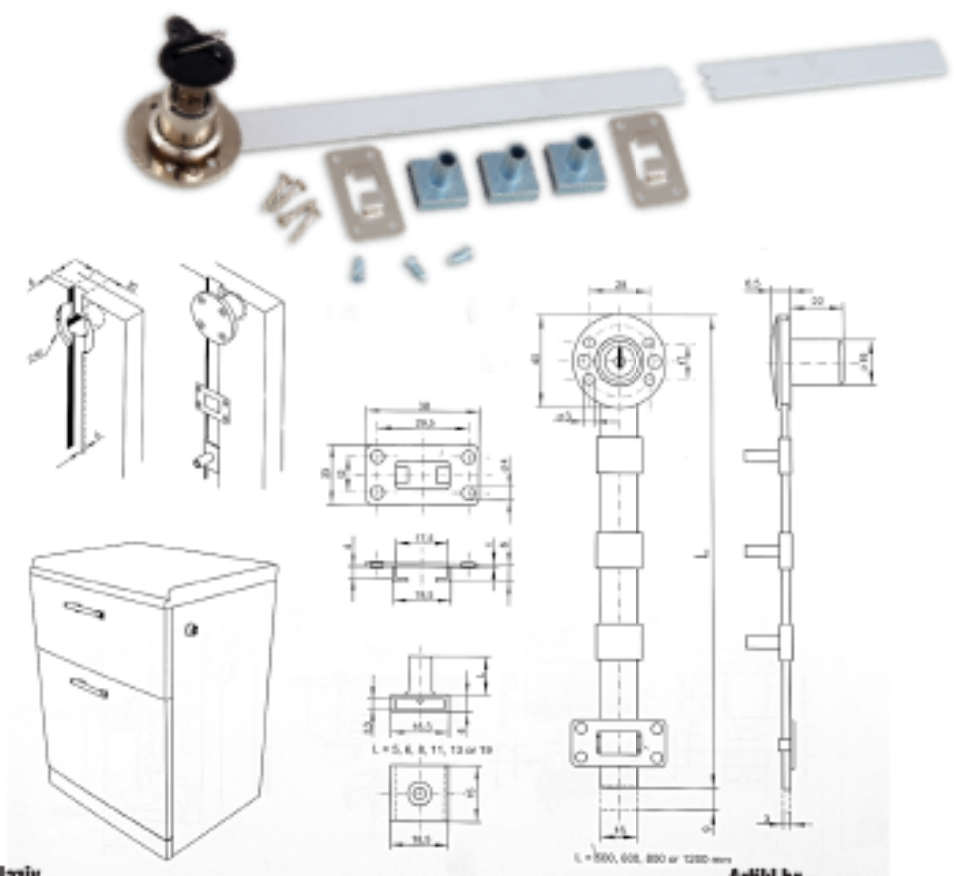

Brave i zaporni sustavi,
okovi za namještaj

04

Naziv

Bravica za centr. prednja X1018

Artikl br.

0614031260

Naziv

Bravica za centr. bočna X851N

Artikl br.

0601401327

0814095360

Naziv	Artikl br.
Bravica za jedna staklena vrata	0814095210
Prilivacnik za bravicu 1 staklena vrata	0814095360
Prilivacnik za bravicu 2 staklena vrata	0814095660

Naziv	Artikl br.
Bravica na kovanice 5 kn	0800001250