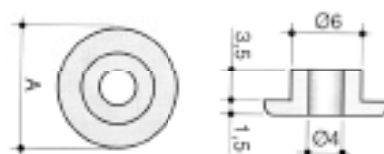

050200127B