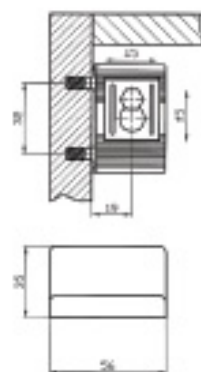

Naziv	Artikl br.	
Nosač visećih elemenata	0800000030	smeđa
	0800000075	bijela