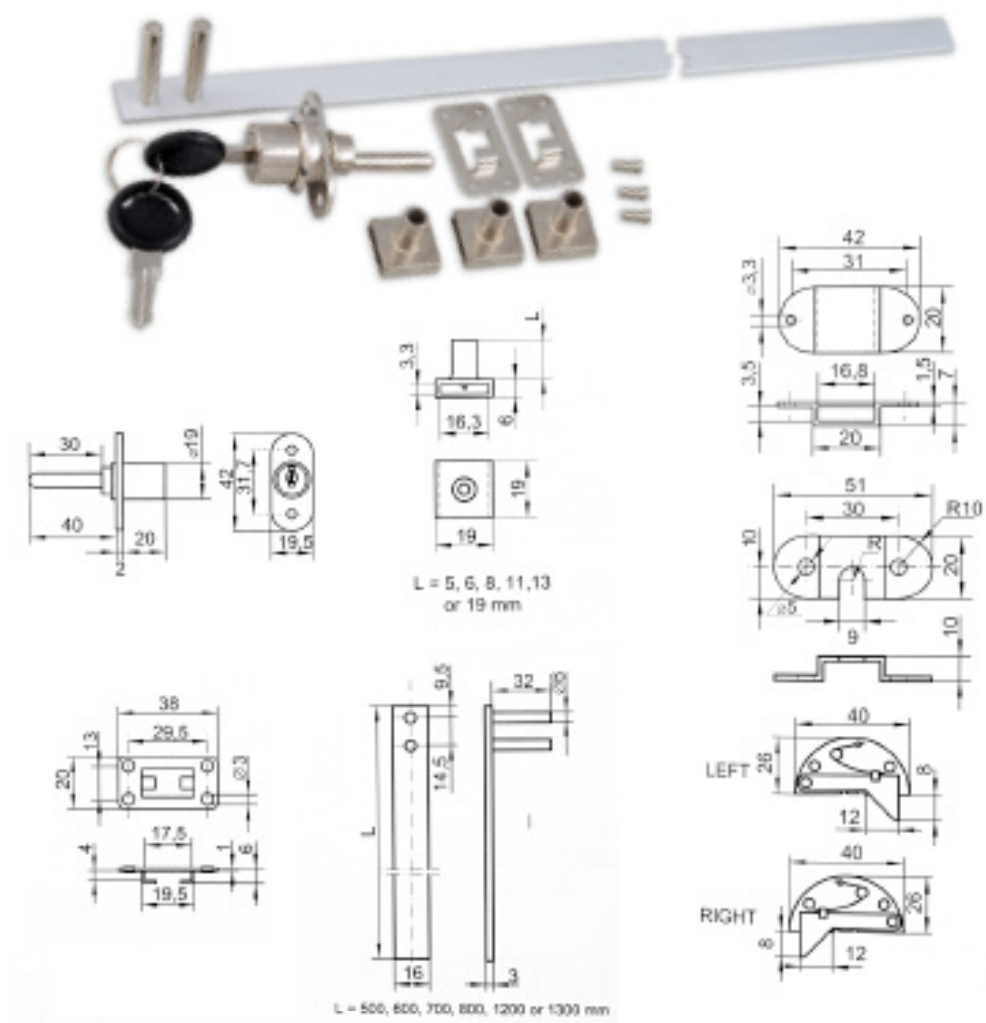

Brave i zaporni sustavi,
okovi za namještaj

04

Naziv

Bravica za centr. prednja X1018

Artikl br.

0614031260

Naziv

Bravica za centr. bočna X851N

Artikl br.

0601401327

0814095360

Naziv	Artikl br.
Bravica za jedna staklena vrata	0814095210
Prilivacnik za bravicu 1 staklena vrata	0814095360
Prilivacnik za bravicu 2 staklena vrata	0814095660

Naziv	Artikl br.
Bravica na kovanice 5 kn	0800001250