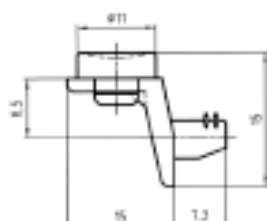

Naziv

Artikl br.

Nosач staklenih polica vakum

0800000380

cr

Naziv

Artikl br.

Nosач staklenih polica 4-10 mm

0800000469

rupa 5 mm

metal