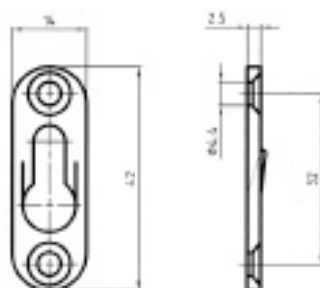

Naziv	Artikl br.	
Noseća pločica ovalna	0800000422	metal