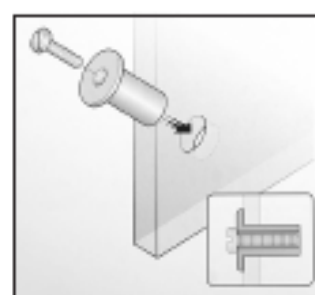

Naziv	Artikl br.		
Ublaživač silikonski	080000262	ø7 x 1,5	proziran
Ublaživač silikonski	0800001158	ø10 x 1,5	proziran

050200127B

Naziv	Artikl br.		
Uložak pvc za staklo	0502000165	ø6,5 x 6 mm	pvc
	050200127B	ø6 x 5 mm	pvc
	0502001890	ø6 x 20 mm	pvc

Naziv	Artikl br.		
Podloga za vijak	0800000391	ø8 x 0,5 mm	pvc
Podloga za M4 vijak	0502000155	ø13 x 1 mm	pvc