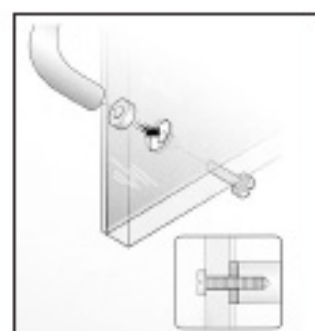

Naziv	Artikl br.		
Ublaživač silikonski	080000262	ø7 x 1,5	proziran
Ublaživač silikonski	0800001158	ø10 x 1,5	proziran

Naziv	Artikl br.		
Uložak pvc za staklo	0502000165	ø6,5 x 6 mm	pvc
	050200127B	ø6 x 5 mm	pvc
	0502001890	ø6 x 20 mm	pvc

Naziv	Artikl br.		
Podloga za vijak	0800000391	ø8 x 0,5 mm	pvc
Podloga za M4 vijak	0502000155	ø13 x 1 mm	pvc