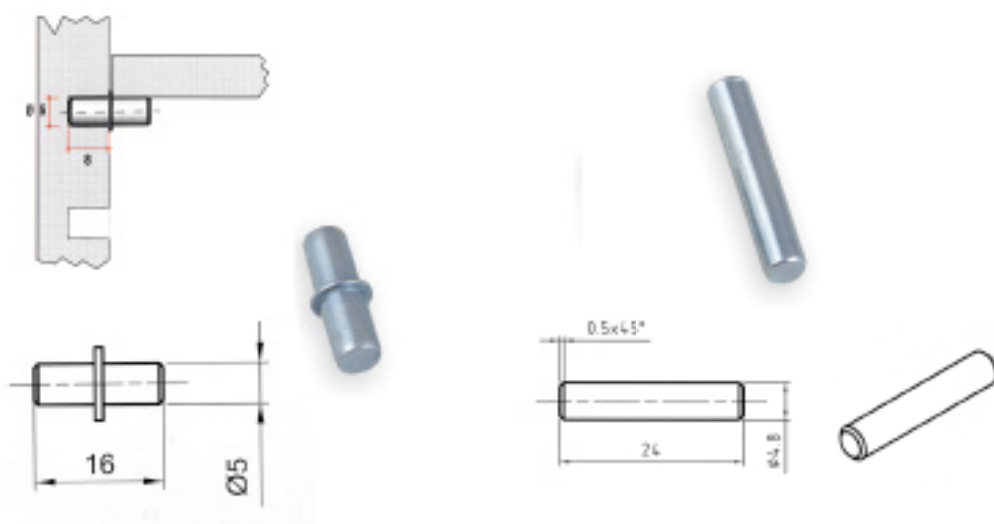

Naziv	Artikl br.	Ø	
Nosač polica 04.0617	0800040617	5	cr

Naziv	Artikl br.	Ø		
Metalni nosač polica s graničnikom	0800000025	5	15	cr
Metalni nosač polica bez graničnika	0800000119	5	24	cr