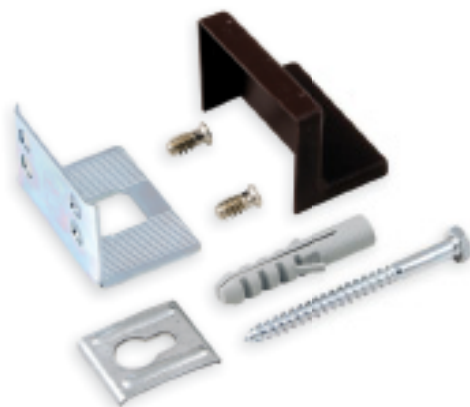

Naziv	Artikl br.		
Nosača letva	0853070715	40 x 2000	metal

Naziv	Artikl br.	
Nosač visećih elemenata	080550DS02	bijeli
	080550DS03	svjetlo smeđi
	080550DS04	tamno smeđi

Naziv	Artikl br.	
Nosač visećih elemenata	08530754A1	bijeli
Pokrov za nosač elementa desni	085307C4C6	sivi
Pokrov za nosač elementa lijevi	085317C4C6	sivi