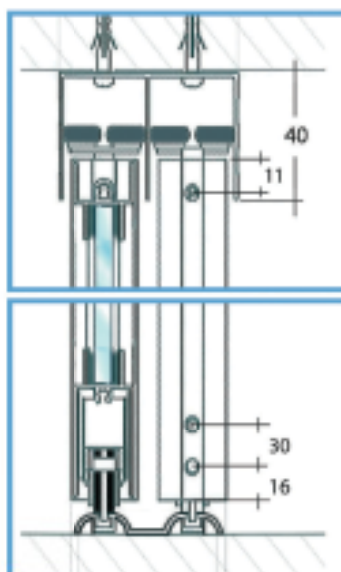

Naziv	Artikl br.
Komplet za klizna vrata wingo	2820805050