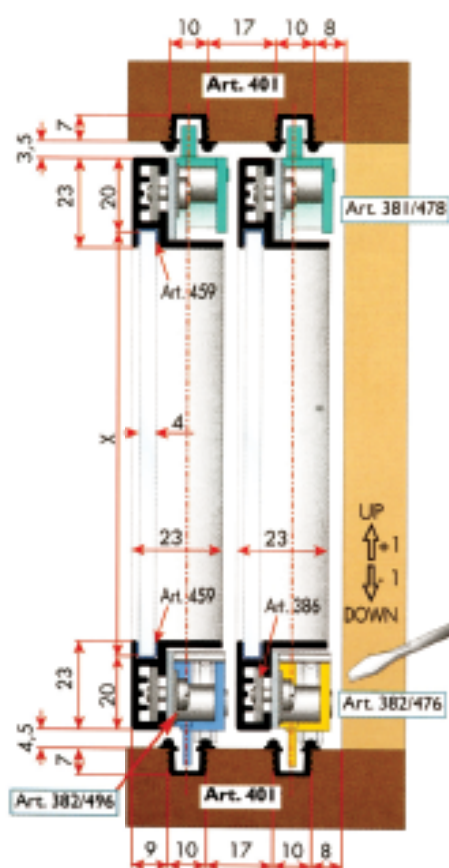

Naziv	Artikl br.	Nosivost	
Vodilica alu jednodjelna usadna	02000D401A		3m
Prilozak za alu profil 20 x20	02D496D478	30 kg