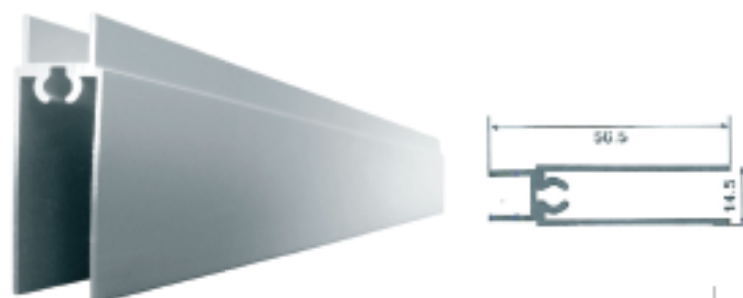

2820804618

**iverpan**

Naziv	Artikl br.	
Vodilica donja wingo	2820804618	6m

Naziv	Artikl br.	
Vodilica gornja wingo	2820800854	6m

Naziv	Artikl br.	
Profil gornji horizontalni wingo	2820801214	6m

Naziv	Artikl br.	
Profil horizontalni "H" wingo	2820802244	6m