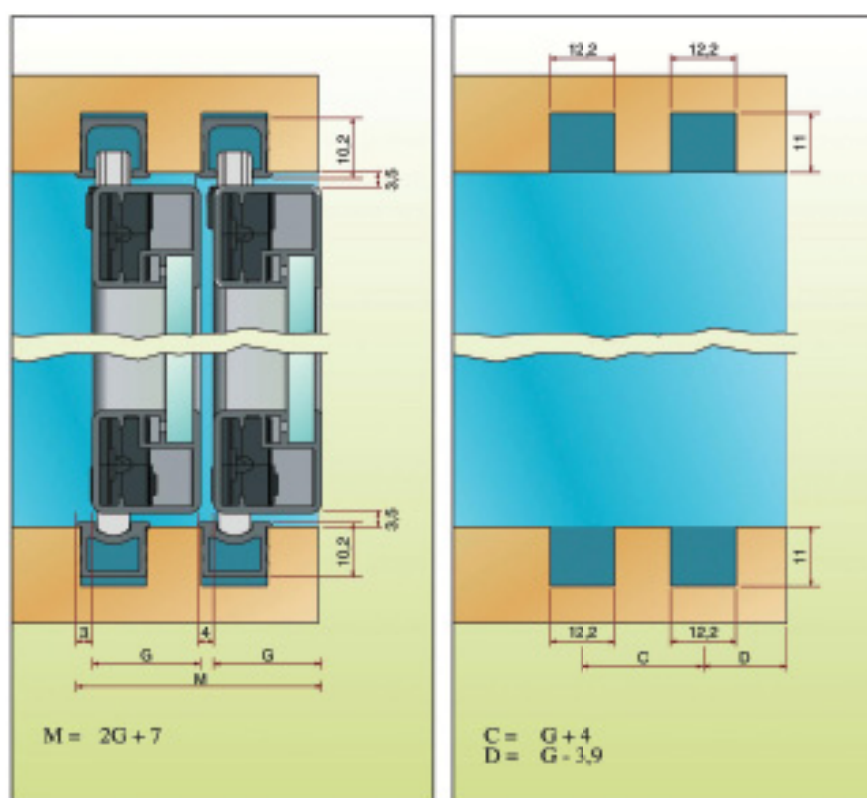

Naziv

Artikl br.

Vodičica alu donja sci

08R2000R12

3,9 m

Vodičica alu gornja sci

08R2000RSI

3,9 m

Kotačić za alu donji sci

082000GR12

Osigurač za alu gornji sci

082000GRS2

Graničnik za alu sci

082000FE10

iverpan

Okov za klizna vrata