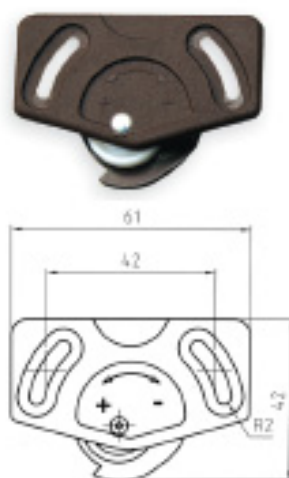

Naziv	Artikl br.	Ø		
Kotačić pvc za klizna vrata	0800000011	30	smeđa	pvc
	0800000128	30	bijela	pvc
Osigurač pvc za klizna vrata	0800000130	30	bijela	pvc
	0800000131	30	smeđa	pvc