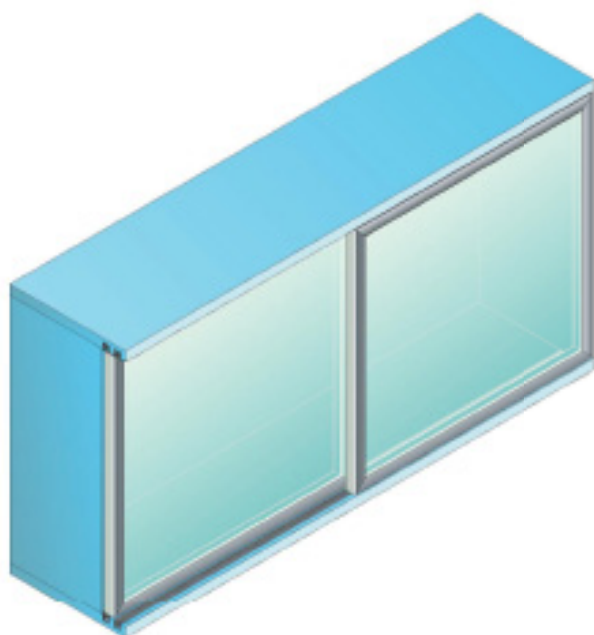

Naziv

Artikl br.

Vodičica alu donja sci

08R2000R12

3,9 m

Vodičica alu gornja sci

08R2000RSI

3,9 m

Kotačić za alu donji sci

082000GR12

Osigurač za alu gornji sci

082000GRS2

Graničnik za alu sci

082000FE10

iverpan

Okov za klizna vrata