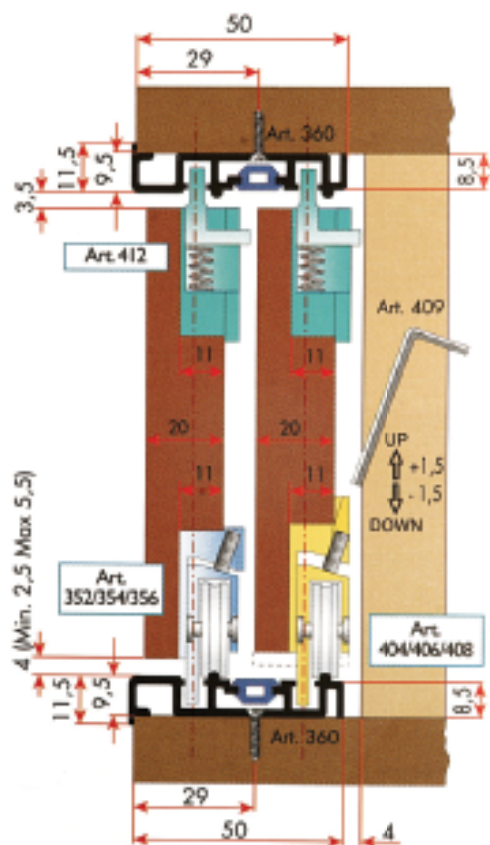

Naziv	Artikl br.	Nosivost	
Vodičica gornja i donja 360	0202000360		3m
Pribor za jedna vrata	0203404412	30 kg