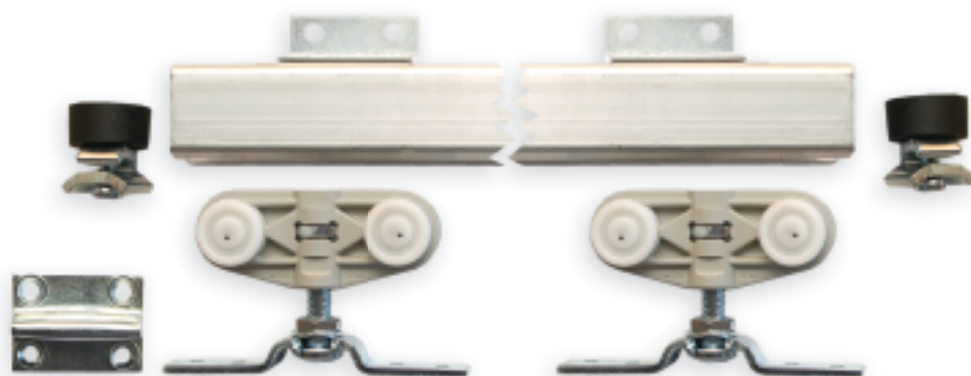

Naziv	Artikl br.	Nosivost	
Vodilica geze	0202R4000L		6m
Prilozak geze za jedna vrata	0202R4PRIB	40 kg