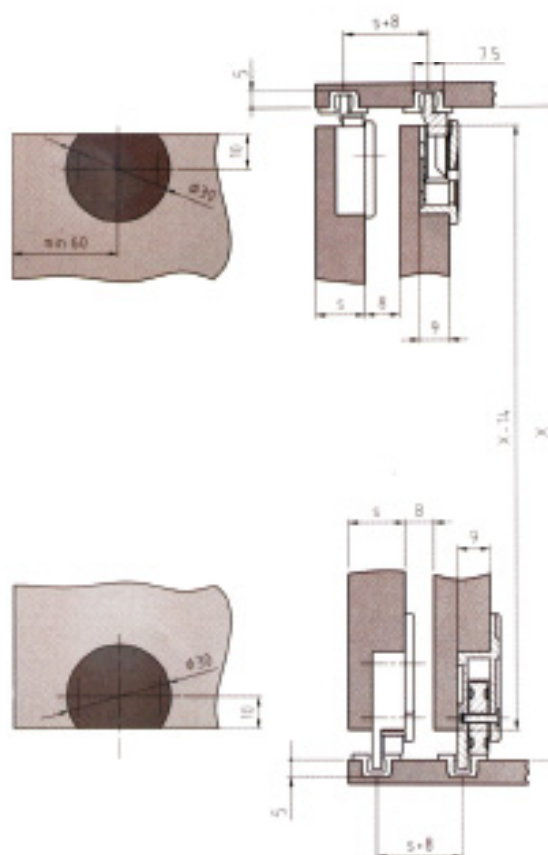

Naziv	Artikl br.	Ø		
Kotačić pvc za klizna vrata	0800000011	30	smeđa	pvc
	0800000128	30	bijela	pvc
Osigurač pvc za klizna vrata	0800000130	30	bijela	pvc
	0800000131	30	smeđa	pvc