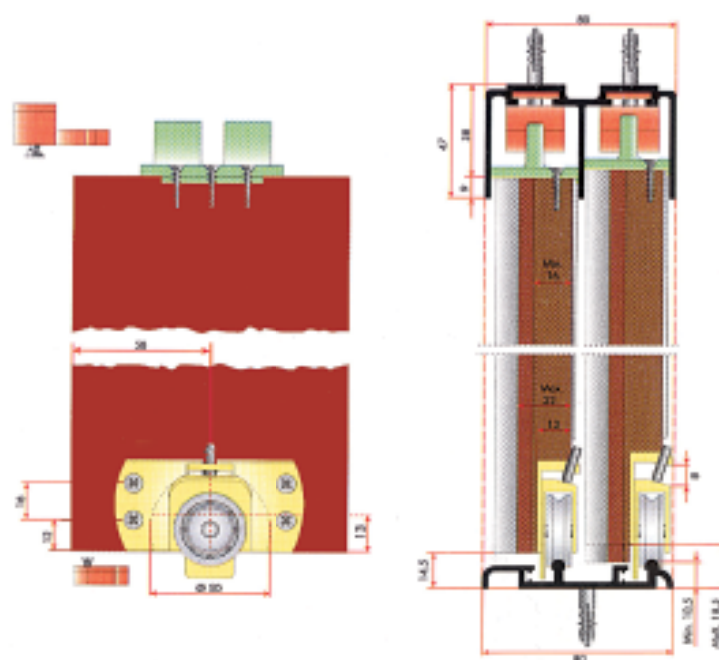

## Top model

Naziv	Artikl br.		
Vodilica donja 540 top	0202000540	3m	
Vodilica gornja 900 top	0202000900	3m	
Pribor za unutarnja vrata top	020300524R		nosivost 40 kg
Pribor za vanjska vrata top	020300526R		nosivost 40 kg