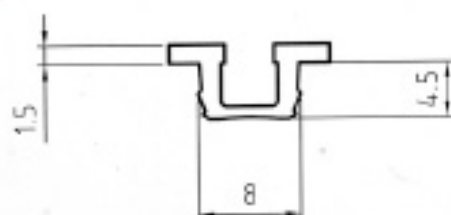

Naziv	Artikl br.	Širina utora	Dubina utora			
Vodilica PVC	0202PL2000	8 mm	4,5 mm	2000 mm	smeđa	pvc
	0202PL2001	8 mm	4,5 mm	2000 mm	bijela	pvc