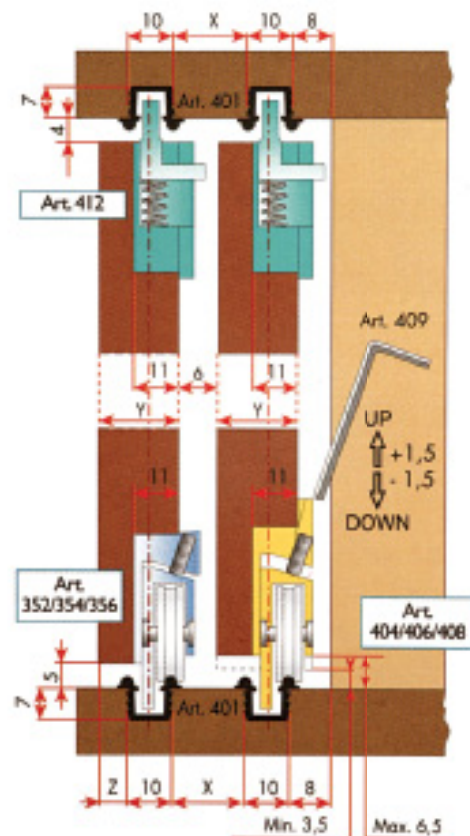

082000FE10

**iverpan**

**Okov za klizna vrata**

Naziv	Artikl br.	Nosivost	
Vodilica geze	0202R4000L		6m
Prilozak geze za jedna vrata	0202R4PRIB	40 kg	

Naziv	Artikl br.	Nosivost	
Vodilica alu jednodjelna usadna	02000D401A		3m
Prilozak za alu profil 20 x20	02D496D478	30 kg	