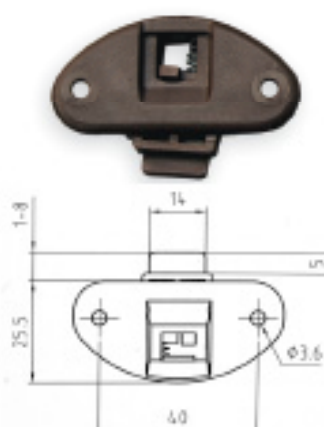

Naziv	Artikl br.	Ø		
Kotačić pvc za klizna vrata	0800000011	30	smeđa	pvc
	0800000128	30	bijela	pvc
Osigurač pvc za klizna vrata	0800000130	30	bijela	pvc
	0800000131	30	smeđa	pvc