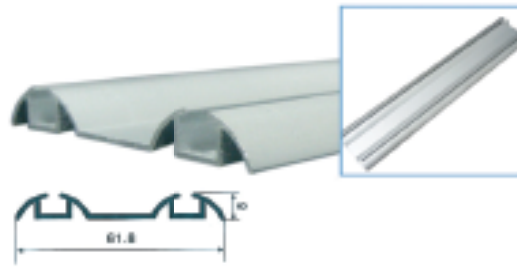

Naziv	Artikl br.	
Vodilica donja wingo	2820804618	6m