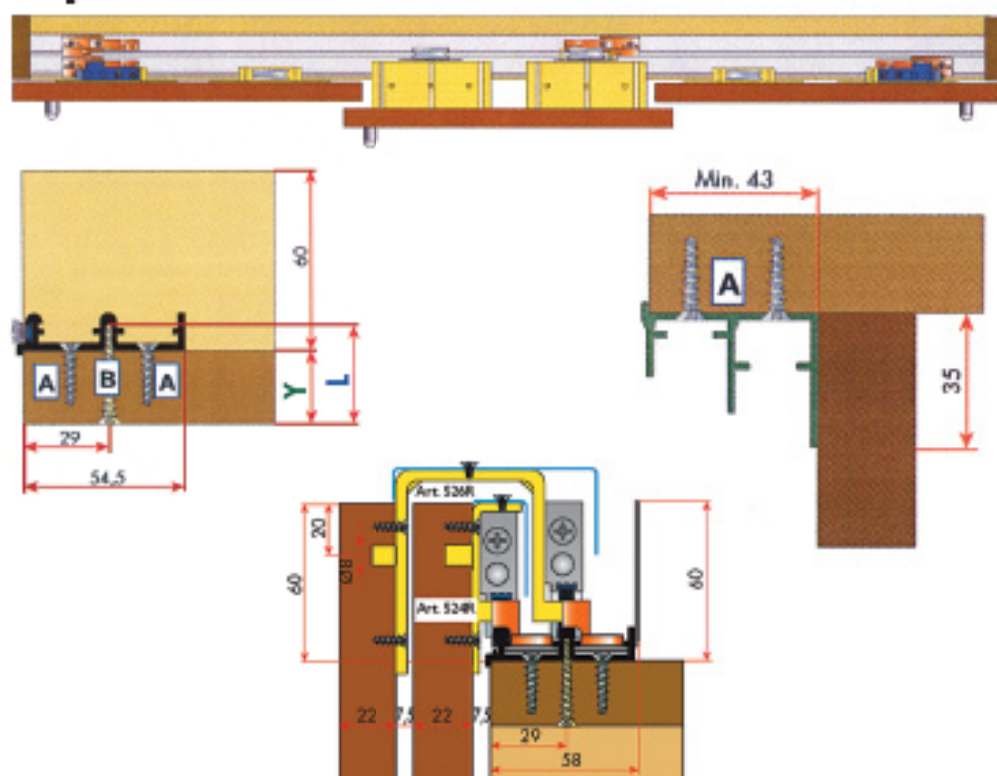

## Top model

Naziv	Artikl br.		
Vodilica donja 540 top	0202000540	3m	
Vodilica gornja 900 top	0202000900	3m	
Pribor za unutarnja vrata top	020300524R		nosivost 40 kg
Pribor za vanjska vrata top	020300526R		nosivost 40 kg