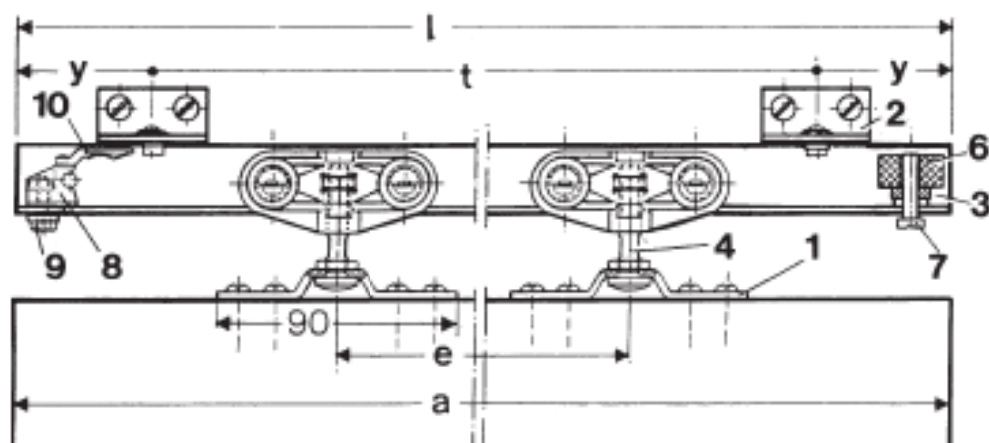

Naziv	Artikl br.	Nosivost	
Vodilica geze	0202R4000L		6m
Prilozak geze za jedna vrata	0202R4PRIB	40 kg