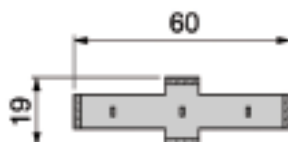

Naziv	Artikl br.
KONEKTOR "+> ZA FLEX LED	897083317