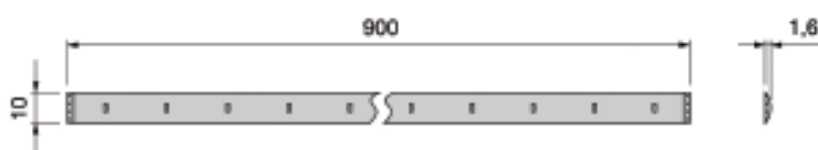

Naziv	Artikl br.
FLEX CRNA 900 mm	897083117