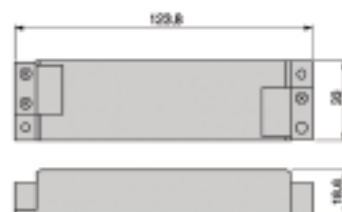

- Snaga 1 - 9 W
- Kabel 2 m + 0,4 m
- 6 priključnih mjesta

Naziv	Artikl br.
Transformator za ALFA LED	897082515