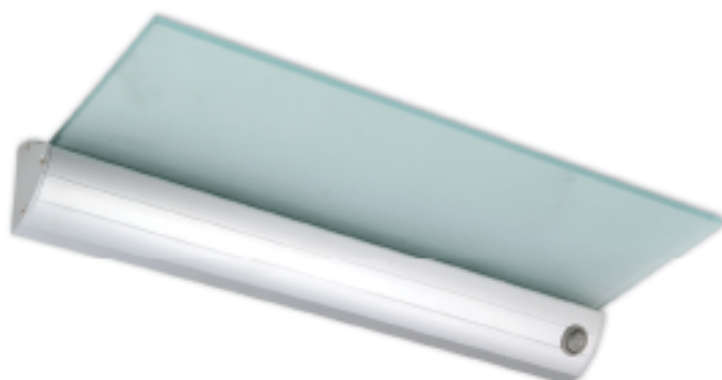

Rasvjeta

10

Naziv		Artikl br.	
Svjetleća polica	8 W	450 x 200 x 50 mm	0831050E05
Svjetleća polica	13 W	600 x 200 x 50 mm	0831050E06
Svjetleća polica	21 W	900 x 200 x 50 mm	0831050E09

Naziv		Artikl br.	
Svjetleće dno	6 W	0845031184	450 x 307 x 30
Svjetleće dno	10 W	0860031184	600 x 307 x 30
Svjetleće dno	20 W	0800031184	900 x 307 x 30

Naziv	Artikl br.	H	L	Dubina	Debljina stakla
Polica FLUO 8 W	0831070004	65 mm	450 mm	185 mm	8 mm
Polica FLUO 13 W	0831070006	65 mm	600 mm	185 mm	8 mm
Polica FLUO 21 W	0831070009	65 mm	900 mm	185 mm	8 mm

Naziv	Artikl br.	H	L	Dubina	Debljina stakla
Polica LED	0831071E04	65 mm	450 mm	185 mm	8 mm
Polica LED	0831071E06	65 mm	600 mm	185 mm	8 mm
Polica LED	0831071E09	65 mm	900 mm	185 mm	8 mm

Naziv	Artikl br.	
Lampa DIOGENE 13 W bijela	08315BN255	550 x22 x44
Lampa DIOGENE 13 W Ral 9006	085BN35500	550 x22 x44