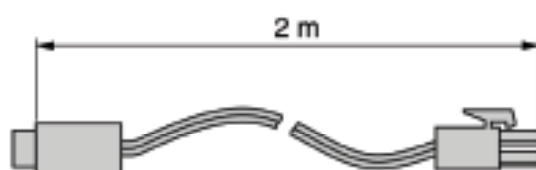

- Snaga: 1,6 W
- S nosačima za postavljanje
- 20 lampica
- Mogućnost serijskog spajanja 8 komada

Naziv	Artikl br.
LED ROLED	897082625

Naziv	Artikl br.	200 mm
Kabel za LED ROLED	897082725	

- Snaga: 1 W
- Snop svijetla: 140°
- Kabel 50 cm

Naziv	Artikl br.
ALFA NL2	897081625

- Snaga 1 - 9 W
- Kabel 2 m + 0,4 m
- 6 priključnih mjesta

Naziv	Artikl br.
Transformator za ALFA LED	897082515