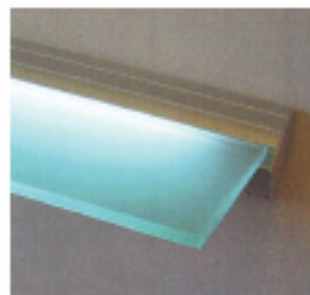

Rasvjeta

10

Naziv		Artikl br.	
Svjetleća polica	8 W	450 x 200 x 50 mm	0831050E05
Svjetleća polica	13 W	600 x 200 x 50 mm	0831050E06
Svjetleća polica	21 W	900 x 200 x 50 mm	0831050E09

Naziv		Artikl br.	
Svjetleće dno	6 W	0845031184	450 x 307 x 30
Svjetleće dno	10 W	0860031184	600 x 307 x 30
Svjetleće dno	20 W	0800031184	900 x 307 x 30