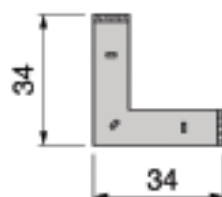

Naziv
KONEKTOR "L" ZA FLEX LED

Artikl br.
897083417