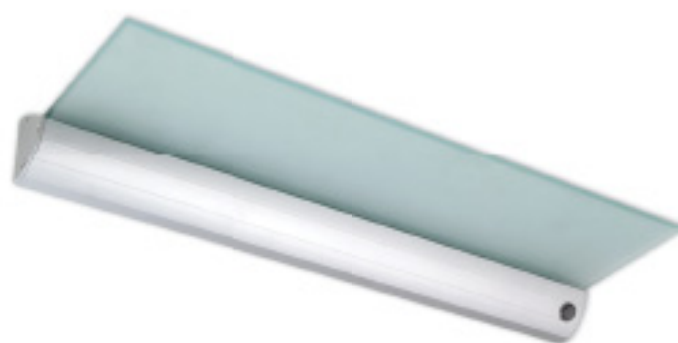

Rasvjeta

10

Naziv		Artikl br.	
Svjetleća polica	8 W	450 x 200 x 50 mm	0831050E05
Svjetleća polica	13 W	600 x 200 x 50 mm	0831050E06
Svjetleća polica	21 W	900 x 200 x 50 mm	0831050E09

Naziv		Artikl br.	
Svjetleće dno	6 W	0845031184	450 x 307 x 30
Svjetleće dno	10 W	0860031184	600 x 307 x 30
Svjetleće dno	20 W	0800031184	900 x 307 x 30

Naziv	Artikl br.	H	L	Dubina	Debljina stakla
Polica FLUO 8 W	0831070004	65 mm	450 mm	185 mm	8 mm
Polica FLUO 13 W	0831070006	65 mm	600 mm	185 mm	8 mm
Polica FLUO 21 W	0831070009	65 mm	900 mm	185 mm	8 mm

Naziv	Artikl br.	H	L	Dubina	Debljina stakla
Polica LED	0831071E04	65 mm	450 mm	185 mm	8 mm
Polica LED	0831071E06	65 mm	600 mm	185 mm	8 mm
Polica LED	0831071E09	65 mm	900 mm	185 mm	8 mm

Naziv	Artikl br.	
Lampa DIOGENE 13 W bijela	08315BN255	550 x22 x44
Lampa DIOGENE 13 W Ral 9006	085BN35500	550 x22 x44