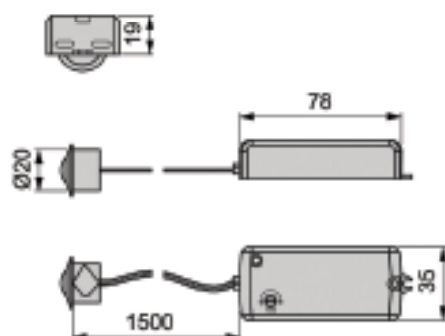

- Senzor s 2 m kabela
- Infracrveni prekidač
- Za ROLED i FLEX
- Prikjučak preko 220 V pa na transformator
- Aktiviranje predmetom ili rukom do 10 cm
- Ugradnja bušenjem $\varnothing$ 13/dubona 11 mm - preporuka

Naziv
Senzor pokreta

Artikl br.
897001515

Naziv
Prekidač za ormar

Artikl br.
080000243

19,5 mm

cm