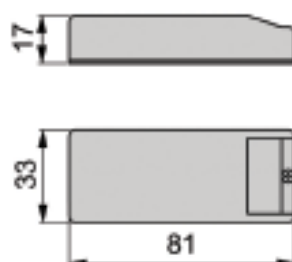

Naziv	Artikl br.
Transformator LED 6 W	897080915
Transformator LED 15 W	897001415