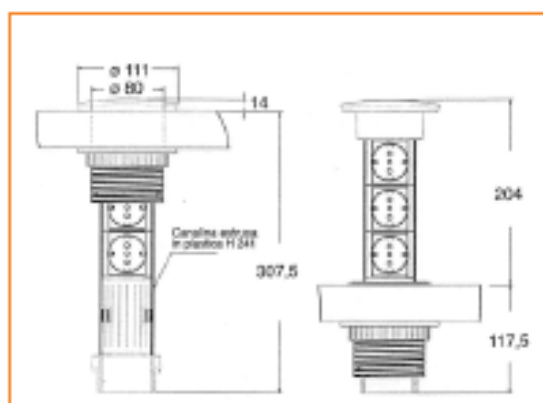

Izvlačna utičnica DELUX 3 šuko

Izvlačna utičnica DELUX 3 šuko + telefon

Artikl br.

04240TL290

04240TL390

ECO
Pvc kućište

Naziv

Izvlačna utičnica ECO 3 šuko