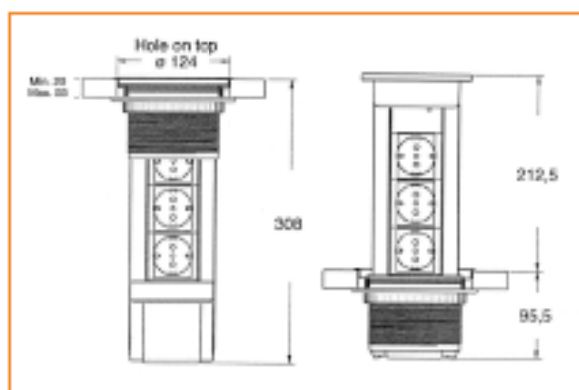

DELUX
Alu kućište

Naziv

Izvlačna utičnica DELUX 3 šuko

Izvlačna utičnica DELUX 3 šuko + telefon

Artikl br.

04240TL290

04240TL390