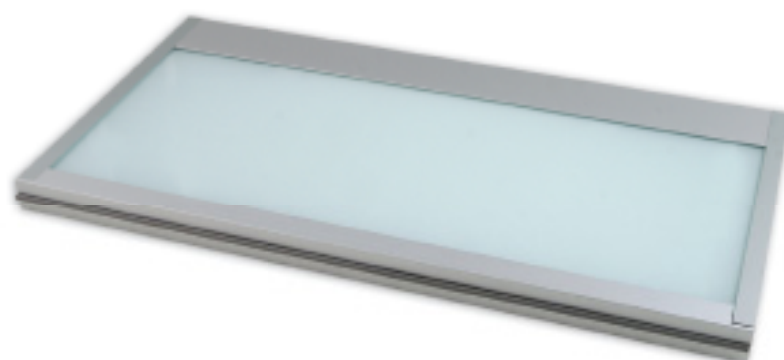

Rasvjeta

10

Naziv		Artikl br.	
Svjetleća polica	8 W	450 x 200 x 50 mm	0831050E05
Svjetleća polica	13 W	600 x 200 x 50 mm	0831050E06
Svjetleća polica	21 W	900 x 200 x 50 mm	0831050E09

Naziv		Artikl br.	
Svjetleće dno	6 W	0845031184	450 x 307 x 30
Svjetleće dno	10 W	0860031184	600 x 307 x 30
Svjetleće dno	20 W	0800031184	900 x 307 x 30

Naziv	Artikl br.	H	L	Dubina	Debljina stakla
Polica FLUO 8 W	0831070004	65 mm	450 mm	185 mm	8 mm
Polica FLUO 13 W	0831070006	65 mm	600 mm	185 mm	8 mm
Polica FLUO 21 W	0831070009	65 mm	900 mm	185 mm	8 mm

Naziv	Artikl br.	H	L	Dubina	Debljina stakla
Polica LED	0831071E04	65 mm	450 mm	185 mm	8 mm
Polica LED	0831071E06	65 mm	600 mm	185 mm	8 mm
Polica LED	0831071E09	65 mm	900 mm	185 mm	8 mm

Naziv	Artikl br.	
Lampa DIOGENE 13 W bijela	08315BN255	550 x22 x44
Lampa DIOGENE 13 W Ral 9006	085BN35500	550 x22 x44