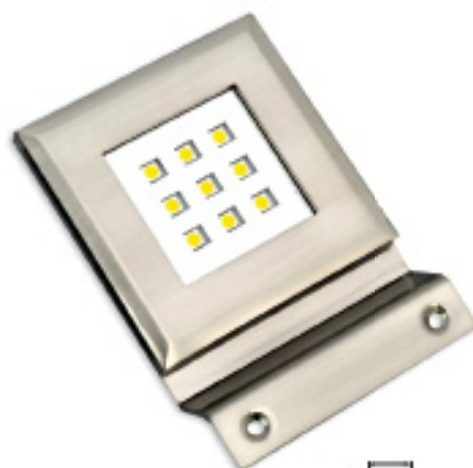

Naziv	Artikl br.		
Lampa LED 2,5 W	0812128022	80 x 80 x 22 mm	nisat
	0812128009	80 x 80 x 22 mm	Ral 9006