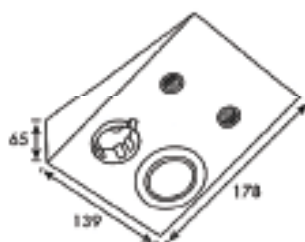

Naziv	Artikl br.
Halogenka + šuko STARGATE	0831EH11392