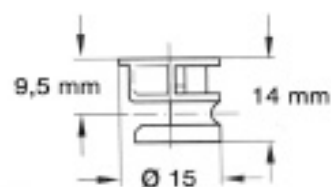

Naziv	Artikl br.			
Minifix 19	0800000024	15 mm	15 mm	nikl
Minifix 19 bez ruba	0800000133	15 mm	15 mm	nikl
Vijak za minifix 15mm	0800000072	15 mm	5 mm	čelik
Vijak za minifix 11mm	0800000006	11 mm	5 mm	čelik