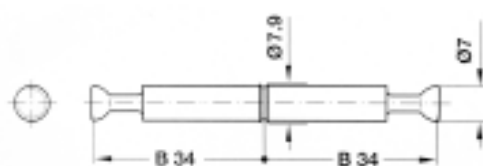

Naziv	Artikl br.	
Vijak za minifix dupli	0800001196	za iveral 19mm čelik