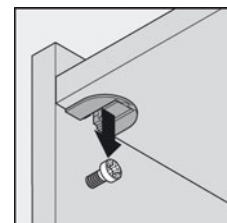

blum

Naziv	Artikl br.		
Spojnica 40.2000	0900402000	bijela	pvc
	0904020000	smeđa	

blum

Naziv	Artikl br.				
Spojnica 40.4001	0904040010	-	25	bijela	pvc
Spojnica 40.4001	0900404001	-	25	smeđa	pvc
Pokrov za 40.4001	0904154000	-		bijela	pvc
Pokrov za 40.4001	0900415400	-		smeđa	pvc
Vijak za 40.4001	0906531450	M6 x 14,5			čelik

blum

Naziv	Artikl br.			
Spojnica 40.0500N	094005000N	bijela, smeđa	25	pvc