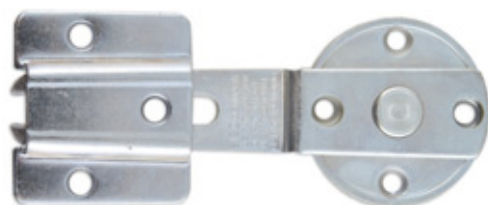

Naziv	Artikl br.	
Konektor za stol klik	0800000017	metal