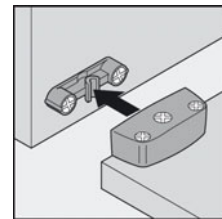

blum

Naziv	Artikl br.		
Spojnica 40.2000	0900402000	bijela	pvc
	0904020000	smeđa	

blum