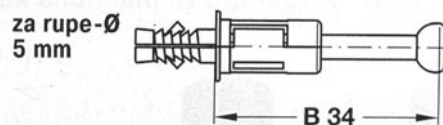

Naziv	Artikl br.			
Vijak za minifix pvc	0800001197	11,8 mm	5 mm	čelik / pvc