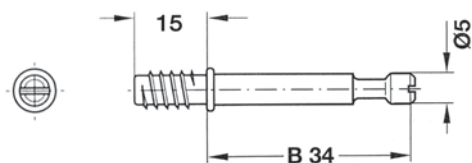

Naziv	Artikl br.			
Minifix 19	0800000024	15 mm	15 mm	nikl
Minifix 19 bez ruba	0800000133	15 mm	15 mm	nikl
Vijak za minifix 15mm	0800000072	15 mm	5 mm	čelik
Vijak za minifix 11mm	0800000006	11 mm	5 mm	čelik