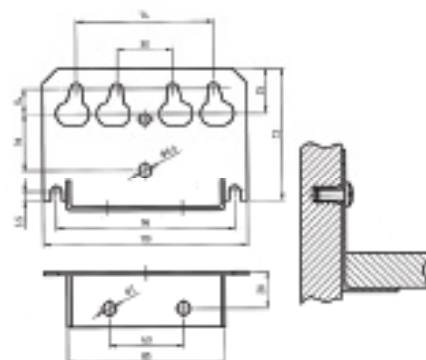

Naziv	Artikl br.
Kutnik za krevet srednji	0855812943