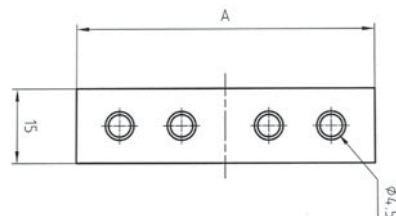

Naziv	Artikl br.	
Spojna pločica	0800001128	80 x 15
	0800000129	60 x 15

Naziv	Artikl br.		$\emptyset$	
Euro vijak	0302015014	14	6,3	čelik
	096611000H	10	6,1	čelik