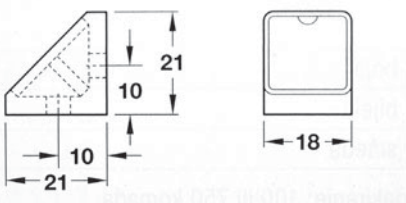

blum

Naziv	Artikl br.			
Spojnica 40.0500N	094005000N	bijela, smeđa	25	pvc

Montaža

Naziv	Artikl br.			
Kutna spojnica	0800001110	44 x 21 x 21	bež	pvc
Kutna spojnica	0800001179	44 x 21 x 21	bijela	pvc
Kutna spojnica	0800000959	44 x 21 x 21	tamno smeđa	pvc