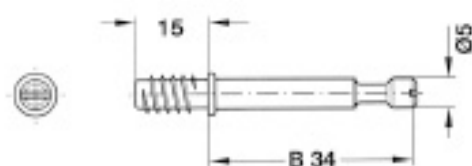

Naziv	Artikl br.			
Minifix 19	0800000024	15 mm	15 mm	nikl
Minifix 19 bez ruba	0800000133	15 mm	15 mm	nikl
Vijak za minifix 15mm	0800000072	15 mm	5 mm	čelik
Vijak za minifix 11mm	0800000006	11 mm	5 mm	čelik