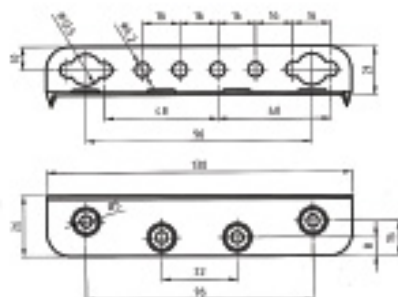

Naziv	Artikl br.	
Kutnik za krevet	0800000151	100
	0800000014	130