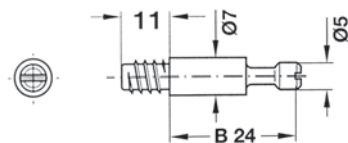

Naziv	Artikl br.			
Minifix 19	0800000024	15 mm	15 mm	nikl
Minifix 19 bez ruba	0800000133	15 mm	15 mm	nikl
Vijak za minifix 15mm	0800000072	15 mm	5 mm	čelik
Vijak za minifix 11mm	0800000006	11 mm	5 mm	čelik