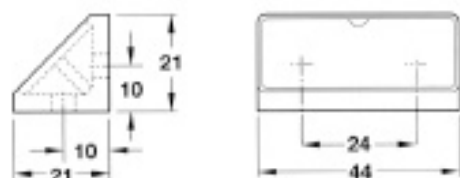

Naziv	Artikl br.			
Kutna spojnica	0800001110	44 x 21 x 21	bež	pvc
Kutna spojnica	0800001179	44 x 21 x 21	bijela	pvc
Kutna spojnica	0800000959	44 x 21 x 21	tamno smeđa	pvc

Naziv	Artikl br.			
Kutna spojnica	0800000960	18 x 21 x 21	bež	pvc
Kutna spojnica	0800000961	18 x 21 x 21	bijela	pvc
Kutna spojnica	0800000962	18 x 21 x 21	tamno smeđa	pvc

Naziv	Artikl br.		
Keku spojnica m + ž	0800000136		pvc