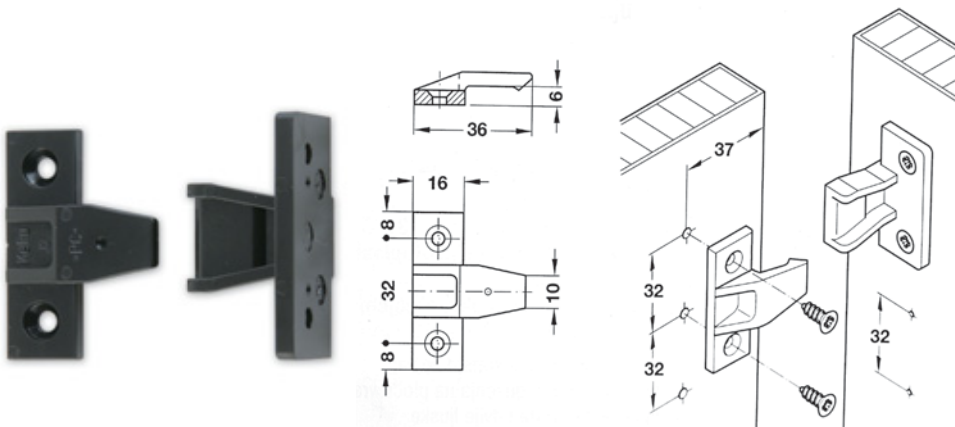

Montaža

Naziv	Artikl br.			
Kutna spojnica	0800000960	18 x 21 x 21	bež	pvc
Kutna spojnica	0800000961	18 x 21 x 21	bijela	pvc
Kutna spojnica	0800000962	18 x 21 x 21	tamno smeđa	pvc

Naziv	Artikl br.	
Keku spojnica m + ž	0800000136	pvc / metal