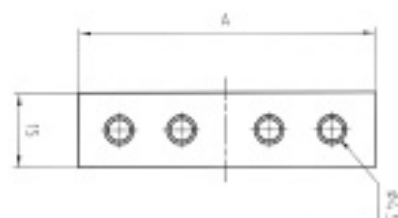

Naziv	Artikl br.	
Kutnik	0800000337	20 x 20 x 15
	0800001124	30 x 30 x 15
	0800000162	30 x 30 x 50
	0800001125	40 x 40 x 15
	0800001126	50 x 50 x 15
	0800001127	60 x 60 x 15
	0800000376	80 x 80 x 15
	0800000022	80 x 80 x 30

Naziv	Artikl br.	
Spojna pločica	0800001128	80 x 15
	0800000129	60 x 15

Naziv	Artikl br.		$\emptyset$	
Euro vijak	0302015014	14	6,3	čelik
	096611000H	10	6,1	čelik