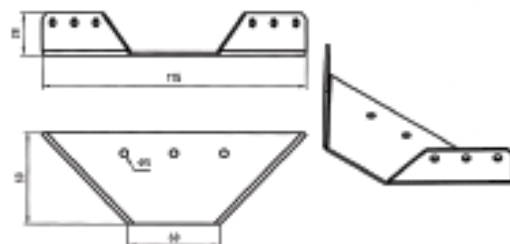

Naziv	Artikl br.	
Kutnik za krevet	0860017505	175 x 60 x 60