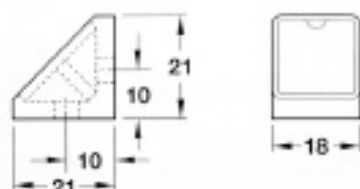

blum

Naziv	Artikl br.		\varnothing	
Spojnica 40.0500N	094005000N	bijela, smeđa	25	pvc

Montaža

Naziv	Artikl br.			
Kutna spojnica	0800001110	44 x 21 x 21	bež	pvc
Kutna spojnica	0800001179	44 x 21 x 21	bijela	pvc
Kutna spojnica	0800000959	44 x 21 x 21	tamno smeđa	pvc