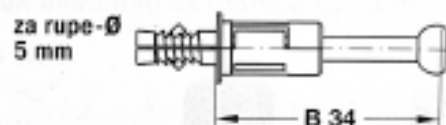

Lamelo tuba za
Lamele 20

Lamelo tuba X

Naziv	Artikl br.	
Lamelo tuba X za ljeplivo za tiple	0800000289	pvc
Lamelo tuba za ljeplivo za lamele	0800000209	pvc

Naziv	Artikl br.			
Minifix 19	0800000024	15 mm	15 mm	nikl
Minifix 19 bez ruba	0800000133	15 mm	15 mm	nikl
Vijak za minifix 15mm	0800000072	15 mm	5 mm	čelik
Vijak za minifix 11mm	0800000006	11 mm	5 mm	čelik