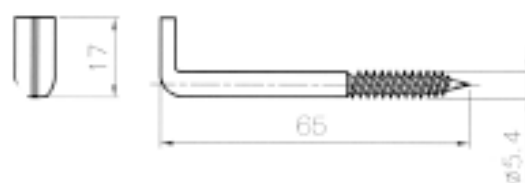

Naziv	Artikl br.		$\emptyset$	
Vijak s kukom	0800000333	65	5,4	čelik