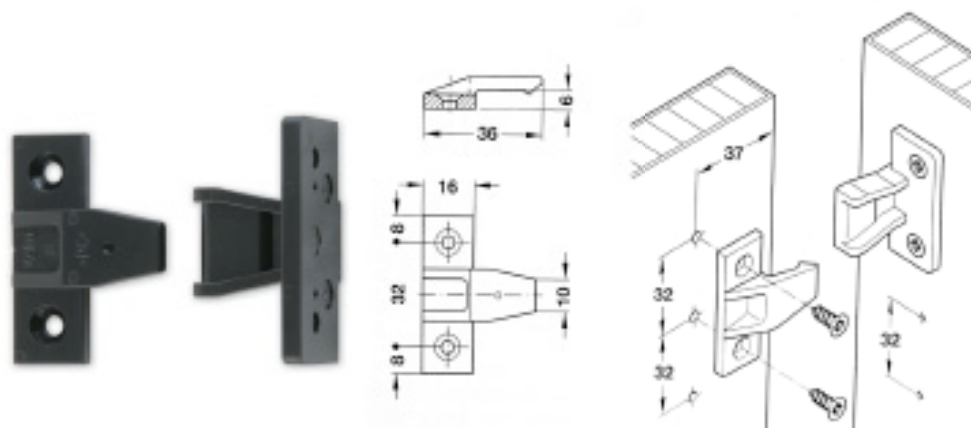

Naziv	Artikl br.		
Keku spojnica m + ž	0800000136		pvc