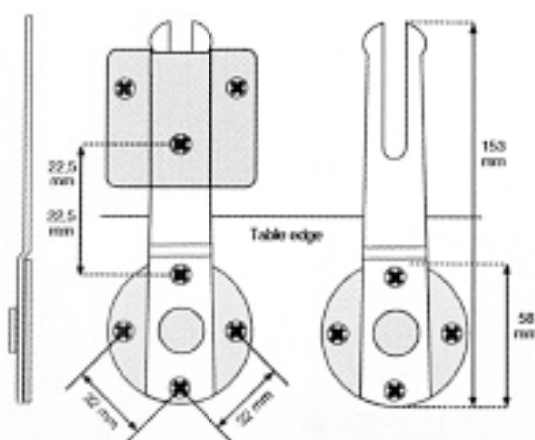

Naziv	Artikl br.	
Spojna pločica	0800001128	80 x 15
	0800000129	60 x 15

Naziv	Artikl br.		\emptyset	
Euro vijak	0302015014	14	6,3	čelik
	096611000H	10	6,1	čelik

Naziv	Artikl br.		\emptyset	
Vijak s kukom	0800000333	65	5,4	čelik

Naziv	Artikl br.		Promjer rupe
Spojni vijak za radnu ploču 6 x 150	03RP000001	150	35
Spojni vijak za radnu ploču 6 x 65	03RP000002	65	35

Naziv	Artikl br.	
Konektor za stol klik	0800000017	metal

Naziv	Artikl br.		
Držač leda pvc	0800001218	bijela	pvc