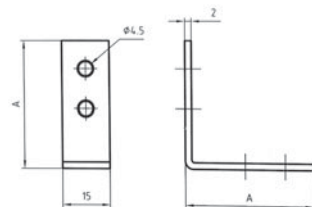

Naziv	Artikl br.	
Kutnik	0800000337	20 x 20 x 15
	0800000206	30 x 30 x 15
	0800000207	40 x 40 x 15
	0800000163	50 x 50 x 15
	0800000342	60 x 60 x 15
	0800000376	80 x 80 x 15
	0800000022	80 x 80 x 30