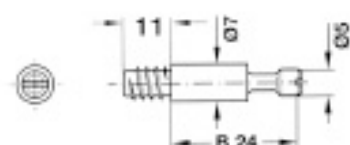

Naziv	Artikl br.			
Minifix 19	0800000024	15 mm	15 mm	nikl
Minifix 19 bez ruba	0800000133	15 mm	15 mm	nikl
Vijak za minifix 15mm	0800000072	15 mm	5 mm	čelik
Vijak za minifix 11mm	0800000006	11 mm	5 mm	čelik