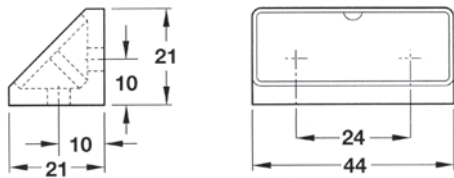

Montaža

Naziv	Artikl br.			
Kutna spojnica	0800001110	44 x 21 x 21	bež	pvc
Kutna spojnica	0800001179	44 x 21 x 21	bijela	pvc
Kutna spojnica	0800000959	44 x 21 x 21	tamno smeđa	pvc

Montaža

Naziv	Artikl br.			
Kutna spojnica	0800000960	18 x 21 x 21	bež	pvc
Kutna spojnica	0800000961	18 x 21 x 21	bijela	pvc
Kutna spojnica	0800000962	18 x 21 x 21	tamno smeđa	pvc

Naziv	Artikl br.	
Keku spojnica m + ž	0800000136	pvc / metal