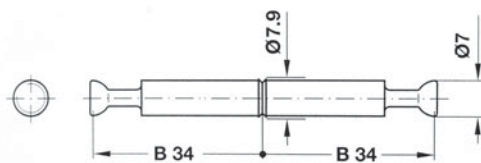

Naziv	Artikl br.	
Vijak za minifix dupli	0800001196	za iveral 19mm čelik