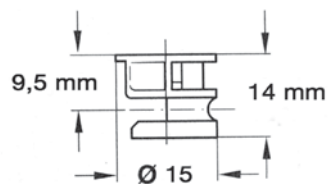

Naziv	Artikl br.			
Minifix 19	0800000024	15 mm	15 mm	nikl
Minifix 19 bez ruba	0800000133	15 mm	15 mm	nikl
Vijak za minifix 15mm	0800000072	15 mm	5 mm	čelik
Vijak za minifix 11mm	0800000006	11 mm	5 mm	čelik