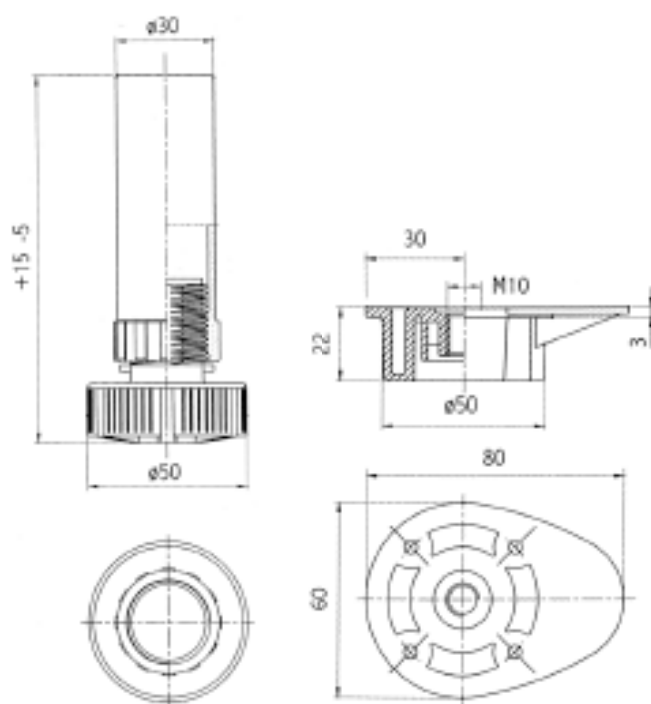

Naziv	Artikl br.	H	
Noga 60 x 60 h50 ALU	0606094710	50 mm	al
Noga 60 x 60 h100 ALU	0606094720	100 mm	al
Noga 60 x 60 h150 ALU	0606094730	150 mm	al

Naziv	Artikl br.		
Noga 706 h20	0602020706	75 x 75 x 20 mm	mcr/plastika
Noga 706 h50	0602050706	75 x 75 x 50 mm	mcr/plastika
Noga 706 rh25 regulacija	060220706R	75 x 75 x 25 mm	mcr/plastika
Noga 706 rh50 regulacija	060250706R	75 x 75 x 50 mm	mcr/plastika

Naziv	Artikl br.	H		
Noga NG 3002	050R000367	22 mm	52 x 52 mm	mcr/plastika

Naziv	Artikl br.	
Noga za krevet Ø60 x 200 siva	0602005677	metal

Naziv	Artikl br.	H	Regulacija	
Noga rastavljiva tipla pvc 10 sci	0602100501	100 mm	30 mm	pvc
Noga rastavljiva tipla pvc 15 sci	0602150501	150 mm	30 mm	pvc