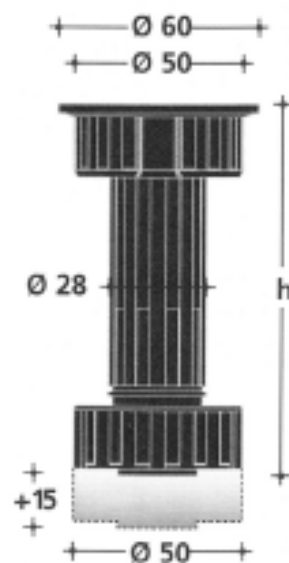

Naziv	Artikl br.	H	
Noga 60 x 60 h50 ALU	0606094710	50 mm	al
Noga 60 x 60 h100 ALU	0606094720	100 mm	al
Noga 60 x 60 h150 ALU	0606094730	150 mm	al

Naziv	Artikl br.		
Noga 706 h20	0602020706	75 x 75 x 20 mm	mcr/plastika
Noga 706 h50	0602050706	75 x 75 x 50 mm	mcr/plastika
Noga 706 rh25 regulacija	060220706R	75 x 75 x 25 mm	mcr/plastika
Noga 706 rh50 regulacija	060250706R	75 x 75 x 50 mm	mcr/plastika

Naziv	Artikl br.	H		
Noga NG 3002	050R000367	22 mm	52 x 52 mm	mcr/plastika

Naziv	Artikl br.	
Noga za krevet Ø60 x 200 siva	0602005677	metal

Naziv	Artikl br.	H	Regulacija	
Noga rastavljiva tipla pvc 10 sci	0602100501	100 mm	30 mm	pvc
Noga rastavljiva tipla pvc 15 sci	0602150501	150 mm	30 mm	pvc

Naziv	Artikl br.	Regulacija	
Baza za rastavljivu nogicu VOL	0602050500		pvc
Noga rastavljiva pvc 10 VOL	060204A100	30 mm	pvc
Noga rastavljiva pvc 15 VOL	060204A150	30 mm	pvc

Naziv	Artikl br.	H	Regulacija	
Noga za namještaj pvc	0602000551	100 mm	30 mm	pvc
	0602150551	150 mm	30 mm	pvc