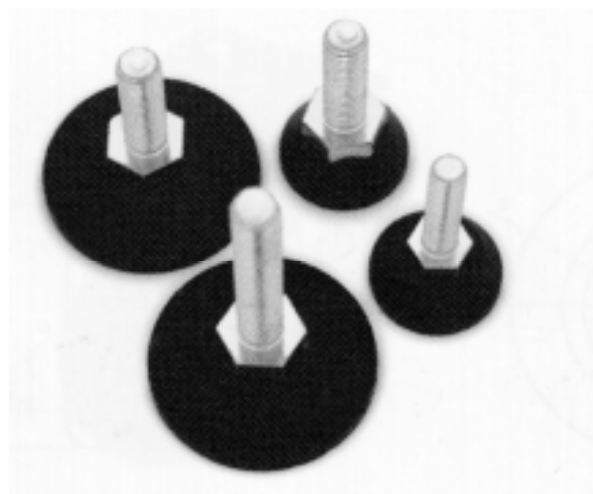

Naziv	Artikl br.	H
Regulacijska nogica M8 x 30	0800001144	46
Regulacijska nogica M10 x 30	0800000221	48