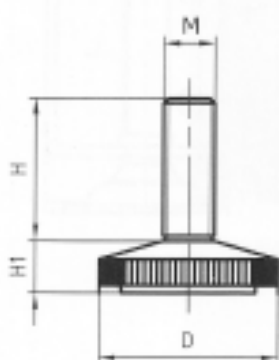

Naziv	Artikl br.	Regulacija	
Baza za rastavljivu nogicu VOL	0602050500		pvc
Noga rastavljiva pvc 10 VOL	060204A100	30 mm	pvc
Noga rastavljiva pvc 15 VOL	060204A150	30 mm	pvc

Naziv	Artikl br.	H	Regulacija	
Noga za namještaj pvc	0602000551	100 mm	30 mm	pvc
	0602150551	150 mm	30 mm	pvc

Naziv	Artikl br.	
Nosač cokla - drvo	0602000314	pvc
Nosač cokla - pvc	0602000315	pvc

Naziv	Artikl br.
Vijak za noge + pokrivna kapica	0602000VPF

Naziv	Artikl br.	
Regulator visine pvc h 27 mm	0800000139	pvc
Regulator visine pvc h 44 mm	0800000383	pvc

Naziv	Artikl br.	H
Regulacijska nogica M8 x 30	0800001144	46
Regulacijska nogica M10 x 30	0800000221	48

Naziv	Artikl br.	H	H1	D
Regulacijska nogica M6 x 20	0800000456	15	7	21

Naziv	Artikl br.	
Regulator visine met. h 22 mm	0800001244	metal
PVC nastavak za reg. vis. h 16 mm	0800001245	pvc
PVC nastavak za reg. vis. h 23 mm	0800001246	pvc
PVC nastavak za reg. vis. h 32 mm	0800001247	pvc
PVC nastavak za reg. vis. h 38 mm	0800001248	pvc