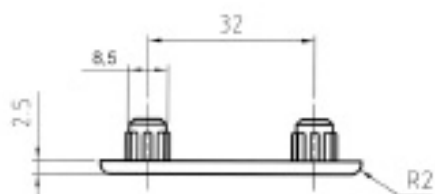

Klizači

Naziv	Artikl br.	∅		
Klizač s čavličem	0800000046	15 mm	bijeli	pvc
Klizač s čavličem	0800000232	15 mm	crni	pvc
Klizač s čavličem	0800000054	15 mm	bijeli	pvc

Naziv	Artikl br.	Debljina	Promjer rupe		
Klizač s čepom	0800000010	2 mm	8 mm	bijela	pvc
Klizač s čepom	0800000148	2 mm	8 mm	smeđa	pvc
Klizač s dva čavlića	0800001236	2 mm		smeđa	pvc