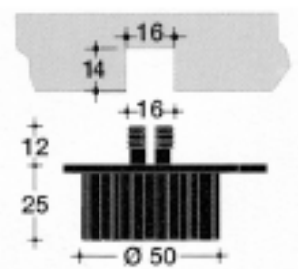

Naziv	Artikl br.	H	Regulacija	
Noga rastavljiva tipla pvc 10 sci	0602100501	100 mm	30 mm	pvc
Noga rastavljiva tipla pvc 15 sci	0602150501	150 mm	30 mm	pvc