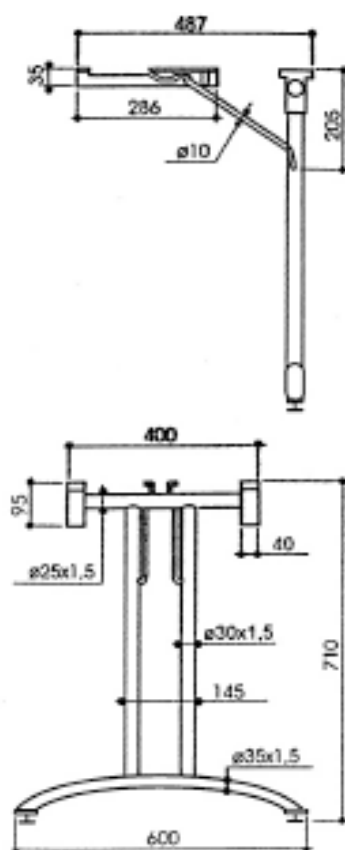

Noge za stolove

Sustavi za podgrađivanje namještaja

Naziv	Artikl br.	H	
Noga preklopna	0606716058	710mm	chrom