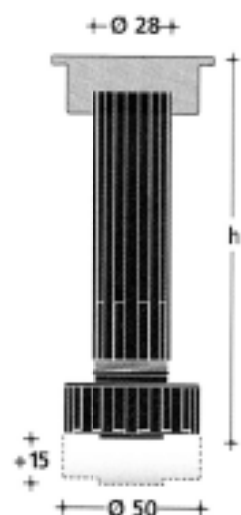

Naziv	Artikl br.	H	Regulacija	
Noga rastavljiva tipla pvc 10 sci	0602100501	100 mm	30 mm	pvc
Noga rastavljiva tipla pvc 15 sci	0602150501	150 mm	30 mm	pvc