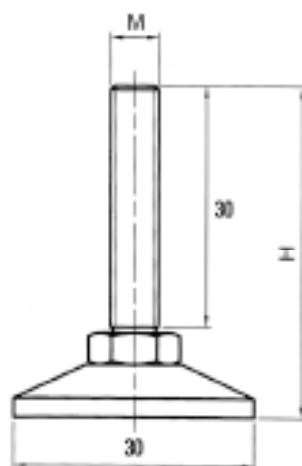

Naziv	Artikl br.	H
Regulacijska nogica M8 x 30	0800001144	46
Regulacijska nogica M10 x 30	0800000221	48