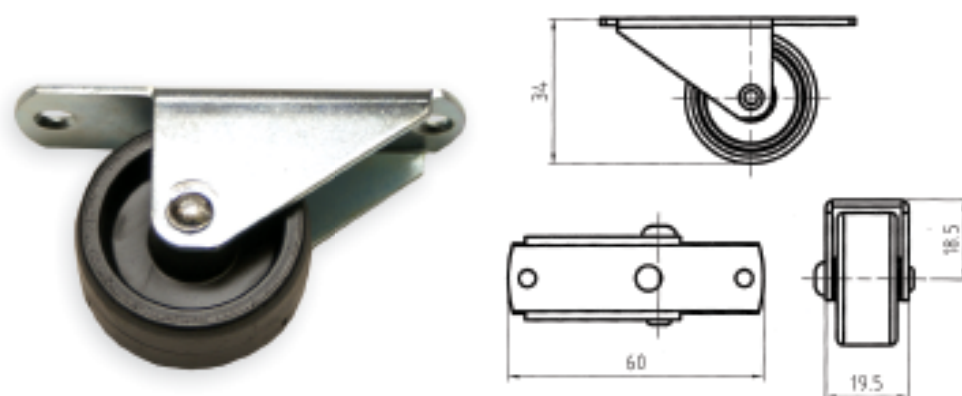

Sustavi za podgrađivanje  
namještaja

09

Naziv	Artikl br.	H	
Kotačić s vilicom	0800000081	30 mm	metal/plastika

Naziv	Artikl br.	H	
Kotačić 035	0800000012	45 mm	metal/plastika
Kotačić 050	0800000013	65 mm	metal/plastika
Kotačić 050/kočnica	0800000264	65 mm	metal/plastika